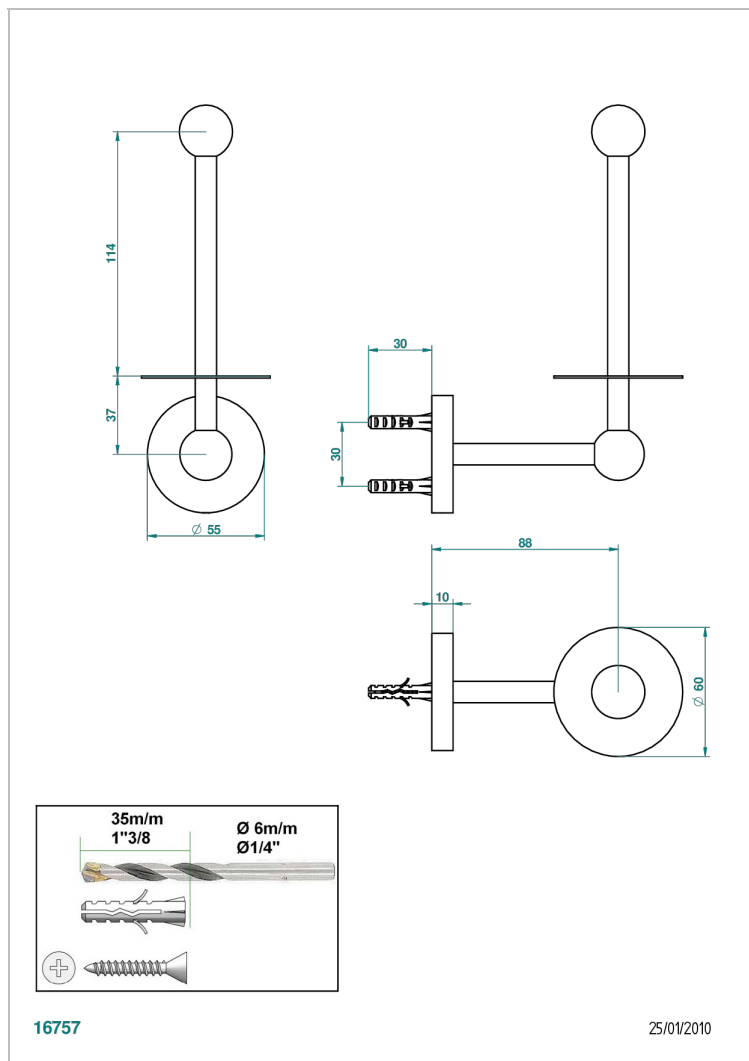

ВАМБОУ С ХРУСТАЛЕМ ЯНТАРНОГО ЦВЕТА

A34-542

Бумагодержатель настенный резервный

THG[®]
PARIS

ХАРАКТЕРИСТИКИ

- Bambou с хрусталём янтарного цвета
- Бумагодержатель настенный резервный

ДОСТУПНЫЕ ВАРИАНТЫ ПОКРЫТИЙ