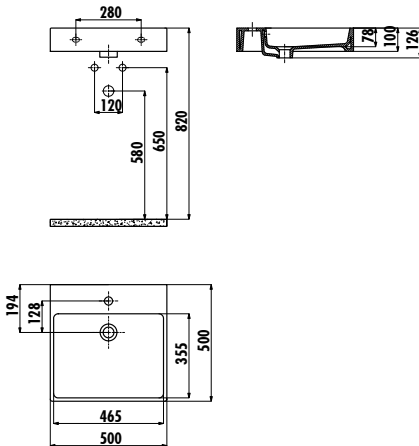

TEKNİK ÇİZİM

Creavit önceden haber vermeksizin, ürünlerde ve teknik detaylarda değişiklik yapma hakkını saklı tutar.

Kalite Yönetim Sistemi

Müşteri Memnuniyeti Belgesi

Çevre Yönetim Sistemi

İş Sağlığı ve Güvenliği Yönetim Sistemi

LGA

Alman Standartlarına Uygunluk Belgesi

kiwa

Hollanda Standartlarına Uygunluk Belgesi

GOST - R

Rusya Standartlarına Uygunluk Belgesi

UKRSEPRO

Ukrayna Standartlarına Uygunluk Belgesi

İsrail Standartlarına Uygunluk Belgesi

Nijerya Standartlarına Uygunluk Belgesi

Türk Standartlarına Uygunluk Belgesi