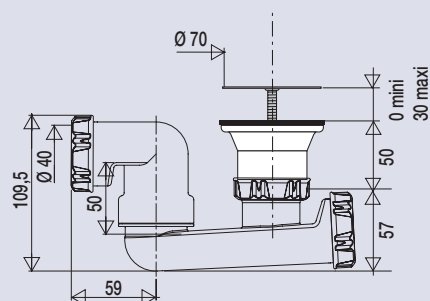

BONDE DE DOUCHE POUR RECEVEUR Ø 50

576200

sortie horizontale orientable

CARACTERISTIQUES

- → Grille inox Ø70 mm
- → Vis centrale inox
- → Sortie Ø 40 mm horizontale, orientable, à visser ou à coller

PERFORMANCES

Encombrement sous receveur: **109.5 mm**
Serrage maxi : **0 à 30 mm**
Débit : **30l/mn**

PACKAGING

Packaging : **sachet**
Dimensions (mm) : **300 x 220**
Parcel unit : **x 1**

REFERENCE PRODUIT

576200 000 00

SPECIFICATIONS

AVANTAGES

**Raccordement facile grâce
à sa sortie orientable**

EAN CODE

3364541011299