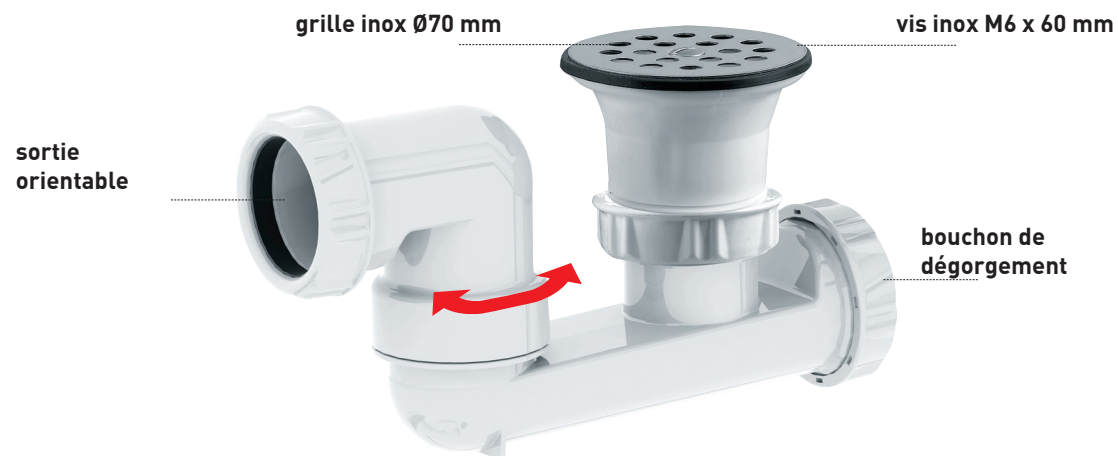

Tous nos produits sur
www.valentin.fr

Valentin