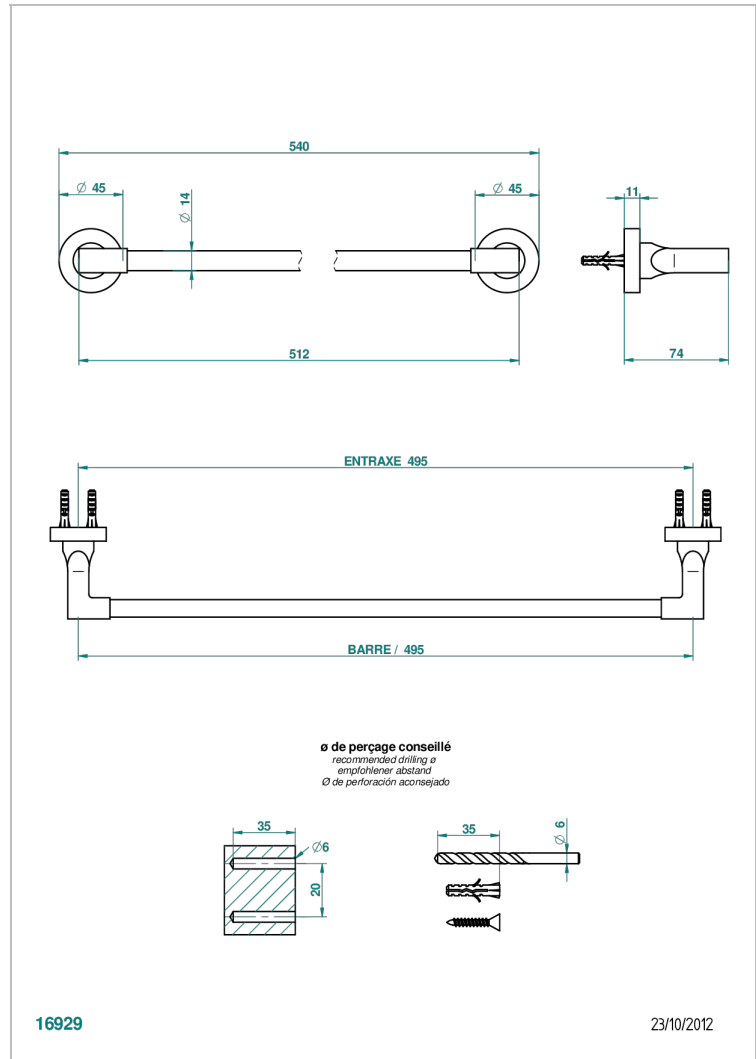

BELUGA С РУКОЯТКАМИ

G1U-514/50

Полотенцедержатель одинарный - фиксированная рейка 50 см

THG[®]
PARIS

ХАРАКТЕРИСТИКИ

- Beluga с ручьятками
- Полотенцедержатель одинарный - фиксированная рейка 50 см

ДОСТУПНЫЕ ВАРИАНТЫ ПОКРЫТИЙ