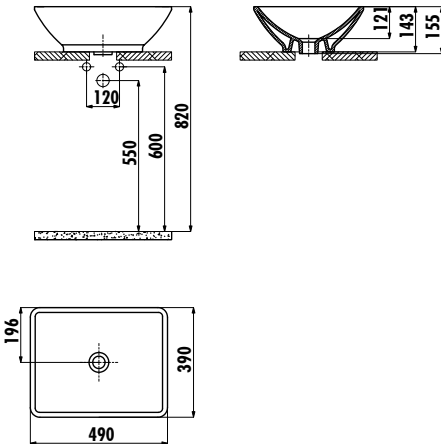

TEKNİK ÇİZİM

ÖZELLİKLER

Creavit önceden haber vermeksizin, ürünlerde ve teknik detaylarda değişiklik yapma hakkını saklı tutar.

Kalite Yönetim Sistemi

Müşteri Memnuniyeti Belgesi

Çevre Yönetim Sistemi

İş Sağlığı ve Güvenliği Yönetim Sistemi

LGA

Alman Standartlarına Uygunluk Belgesi

kiwa

Hollanda Standartlarına Uygunluk Belgesi

GOST - R

Rusya Standartlarına Uygunluk Belgesi

UkrSEPRO

Ukrayna Standartlarına Uygunluk Belgesi

İsrail Standartlarına Uygunluk Belgesi

Nijerya Standartlarına Uygunluk Belgesi

Türk Standartlarına Uygunluk Belgesi