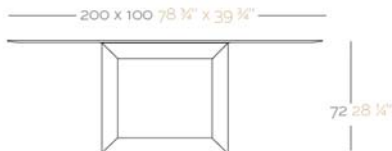

Finished LLUM: Possibility of transparent cable and switch only for indoor.

Acabado LLUM: Posibilidad de cable transparente e interruptor solo para interior.

REFERENCE\*

REFERENCIA\*

54050

54050F

54050W

54050L