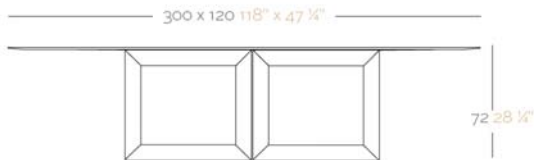

Продажа дизайнерской мебели,  
света и аксессуаров  
по всей России

8 (800) 500-70-36  
hello@barcelonadesign.ru  
www.barcelonadesign.ru

VELA MESA 300

DESCRIPTION DESCRIPTION

Made in resin of polyethylene by rotational moulding. 100% Recyclable. Item suitable for indoor and outdoor use. Available with different finishes and options.

Fabricado en resina de polietileno mediante moldeo rotacional con doble pared. 100% Reciclable. Apto para exterior e interior. Disponible en varios acabados y opciones.

WEIGHT PESO

INCLUDE INCLUYE

Finished RGB LED: Colour changes of remote control. Non-slipping feet.

VELA Table 300  
VELA Mesa 300

REFERENCE\*

REFERENCIA\*

54051	54051F	54051W	54051L	54051B
54051FB	54051WB	54051LB	54051G	54051F
54051WG	54051LG			

ReferenceX, for example 0000A ReferenciaX, ejemplo 0000A.