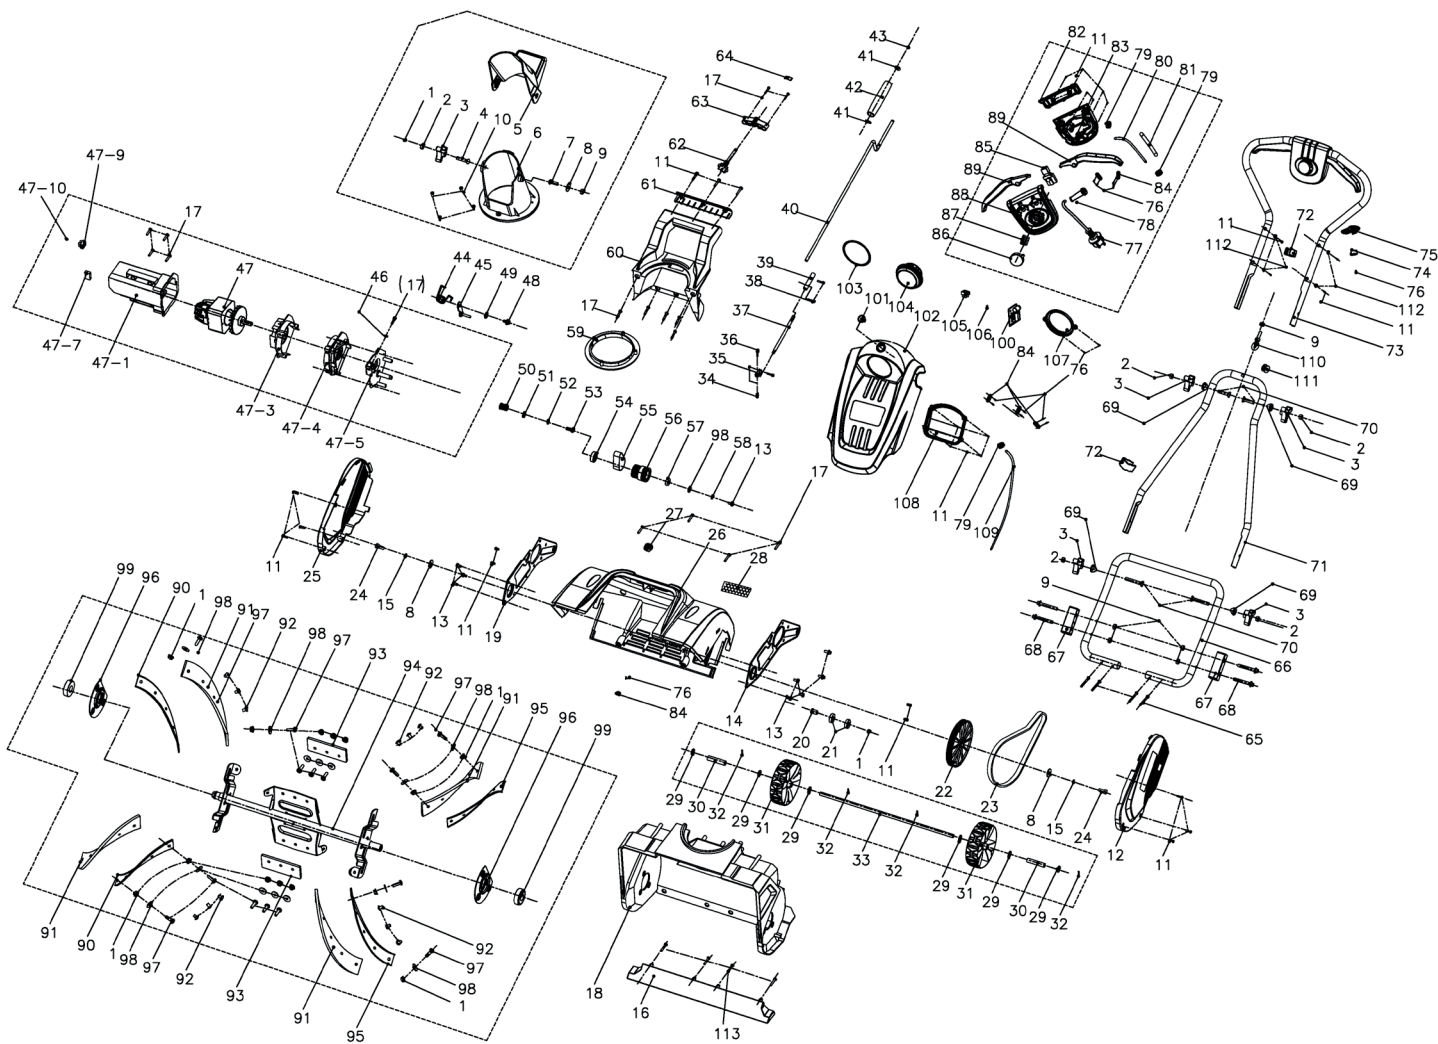

PS 2450 E

СНЕГОУБОРЩИК ЭЛЕКТРИЧЕСКИЙ

АРТИКУЛ: 426 30 2245

EAN8 - 21001260

РЕЛИЗ: 07.2021

ДЕТАЛИРОВКА ИЗДЕЛИЯ

PATRIOT

#	АРТИКУЛ	ОПИСАНИЕ	КОЛ-ВО
1-4	003530173	Фиксатор крышки угла выброса снега в сборе	2
5	003530174	Крышки угла выброса снег	1
6	003530175	Желоб выброса снега	1
1-9	003530176	Желоб выброса снега в сборе	1
12	003530177	Боковая крышка левая	1
14	003530178	Кронштейн крышки левый	1
16	003530179	Нож ковша (скребок)	1
18	003530180	Ковш (передняя часть корпуса)	1
19	003530181	Кронштейн крышки правый	1
20	003530182	Втулка натяжного ролика	1
21	003530183	Подшипник 6001Z (12x28x8)	2
22	003530184	Шкив ведомый (большой)	1
23	003530185	Ремень привода шнеков	1
25	003530186	Боковая крышка правая	1
26	003530187	Корпус снегоуборщика (задняя часть)	1
28	003530188	Фильтрующий элемент	1
30	003530189	Втулка оси колес	2
31	003530190	Колесо	2
32	003530191	Шплинт оси колес	4
33	003530192	Ось колес	1
34-39	003530193	Узел поворота желоба в сборе	1