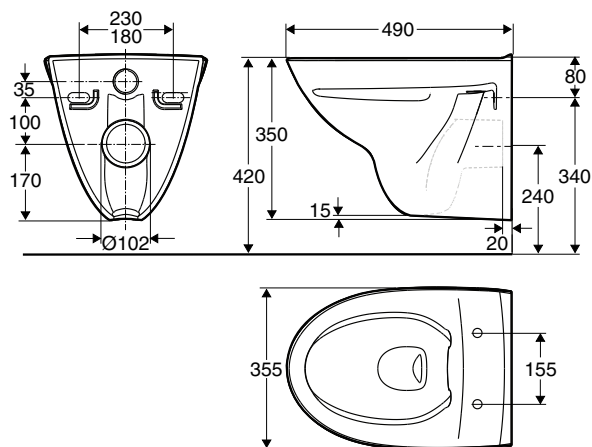

Ifö Spira WC-stol vägghängd 6275 Lanseras Q2, 2019

Ifö Spira WC-stol, vägghängd, Rimfree®. Utan spolkant har smuts och bakterier ingenstans att gömma sig och WC-skålen blir mer lättstädad och hygienisk.

Passar till

Ifö Sign WC-element Art.nr / RSK-nr.
98680 / 8002514
Geberit Duofix WC-element
112 cm: 111.342.00.5 / 8097668
111.356.00.5 / 8097760
111.394.00.5 / 8097664
111.312.05.5 / 8097669
111.375.00.5 / 8097749
111.396.00.5 / 8097707
98 cm: 111.034.00.1 / 8097982
82 cm: 111.007.00.1 / 8097981
För mer info. www.geberit.se