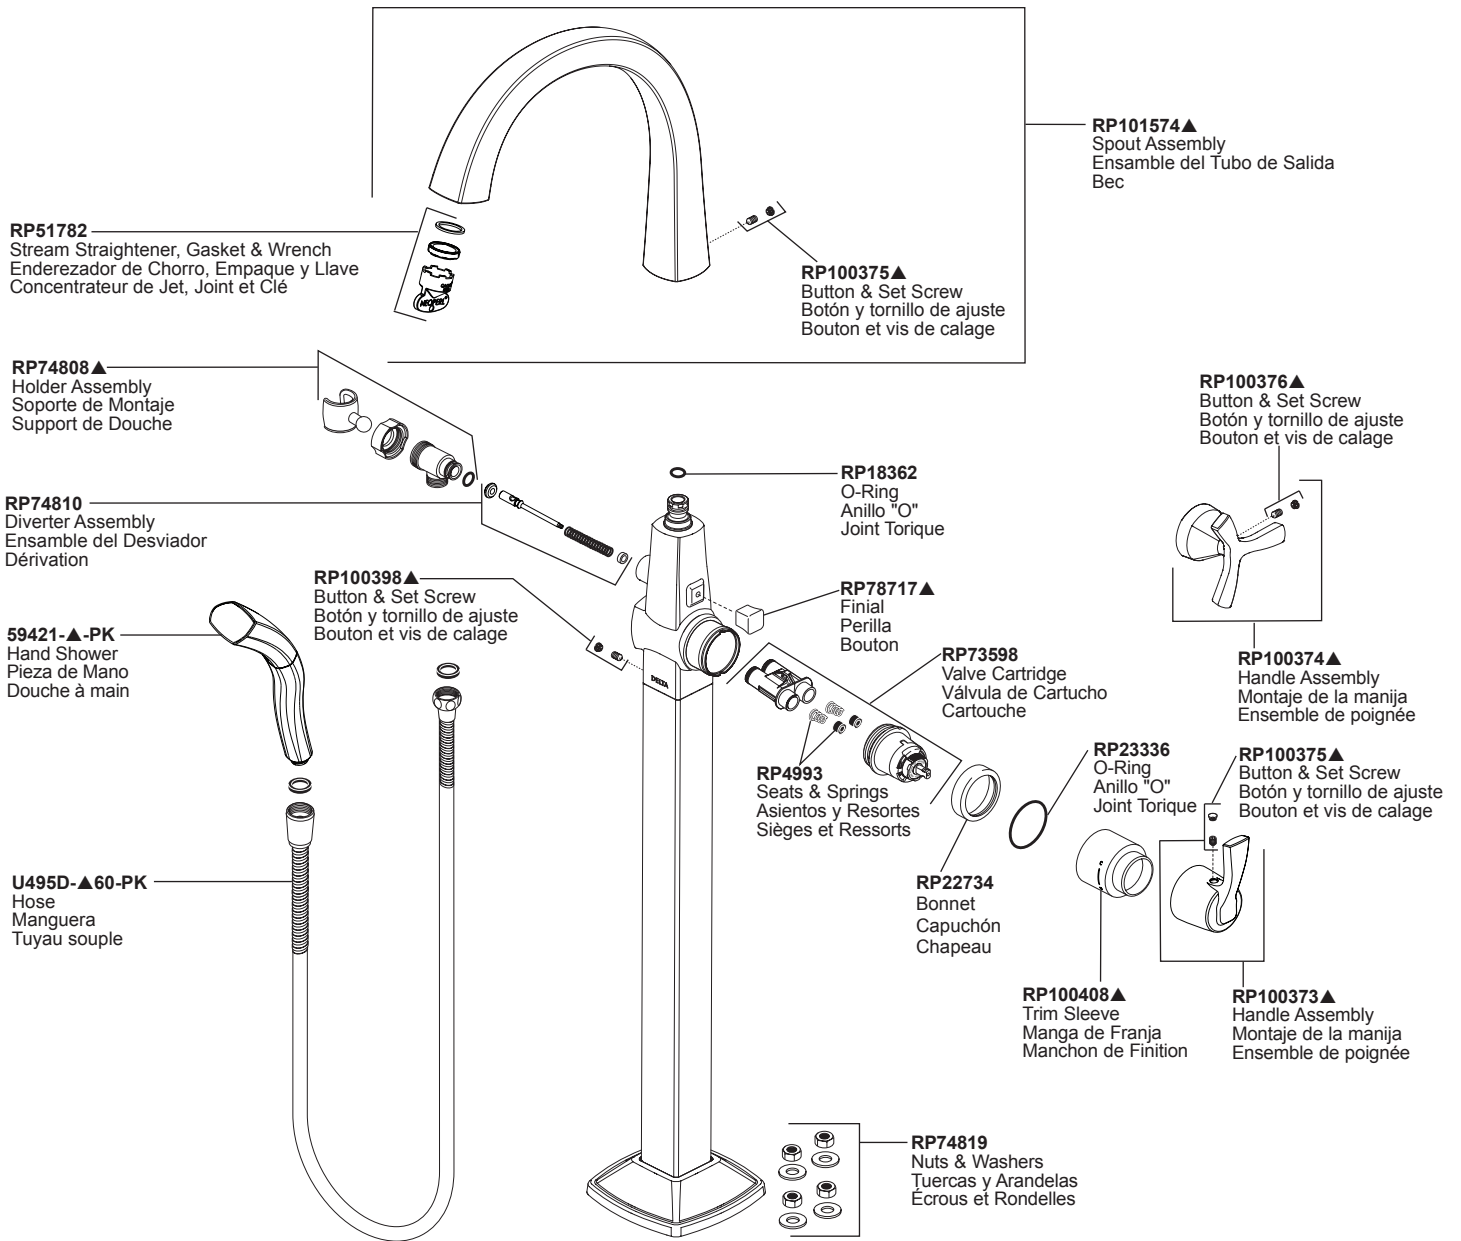

Models / Modelos / Modèles

T4777-FL & T47776-FL

Optional:
Pressure balance cartridge RP46074 can replace RP73598.

Opcional:
El cartucho RP46074 para balancear la presión puede reemplazar el RP73598.

Facultatif :
La cartouche à équilibrage de pression RP46074 peut remplacer le modèle RP73598.