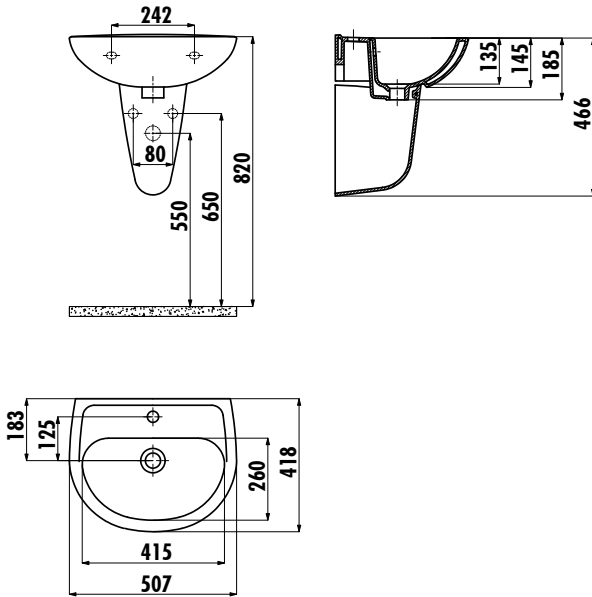

TEKNİK ÇİZİM

ÖZELLİKLER

Creavit önceden haber vermeksizin, ürünlerde ve teknik detaylarda değişiklik yapma hakkını saklı tutar.

Kalite Yönetim Sistemi

Müşteri Memnuniyeti Belgesi

Çevre Yönetim Sistemi

İş Sağlığı ve Güvenliği Yönetim Sistemi

LGA

Alman Standartlarına Uygunluk Belgesi

kiwa

Hollanda Standartlarına Uygunluk Belgesi

GOST - R

Rusya Standartlarına Uygunluk Belgesi

UKRSEPRO

Ukrayna Standartlarına Uygunluk Belgesi

İsrail Standartlarına Uygunluk Belgesi

Nijerya Standartlarına Uygunluk Belgesi

Türk Standartlarına Uygunluk Belgesi