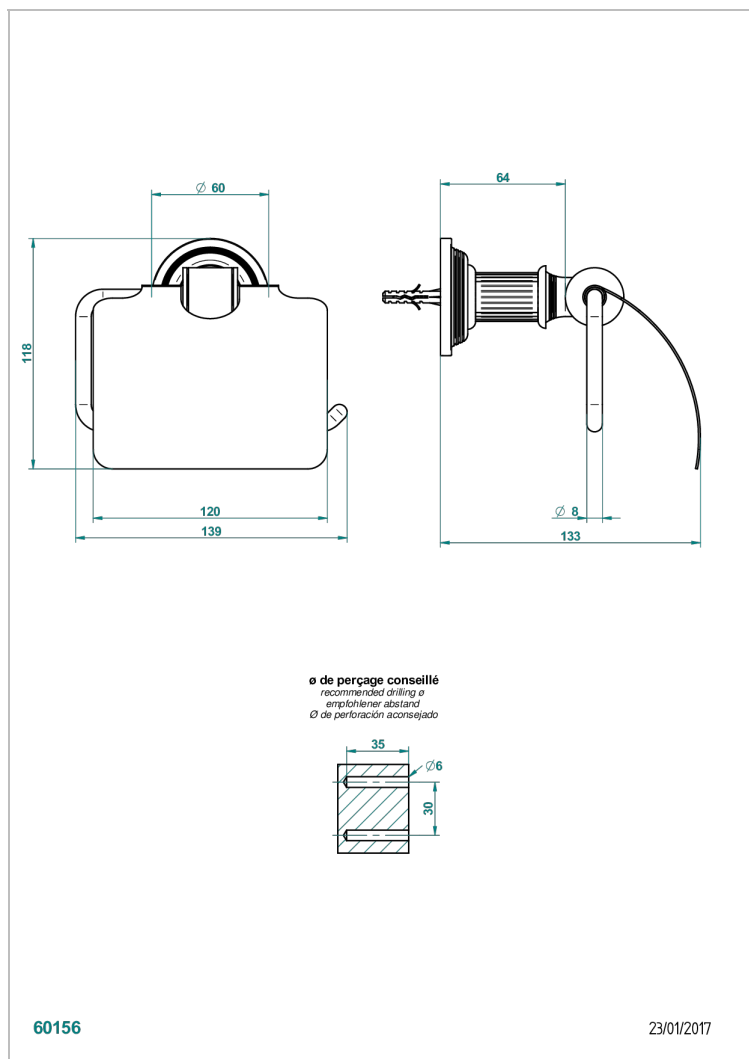

GRAND CENTRAL С МЕТАЛЛИЧЕСКИМИ РУЧКАМИ-РУКОЯТКАМИ

THG[®]
PARIS

U9L-538AC

Бумагодержатель с крышкой настенный

ХАРАКТЕРИСТИКИ

- Grand central с металлическими ручками-рукоятками
- Бумагодержатель с крышкой настенный