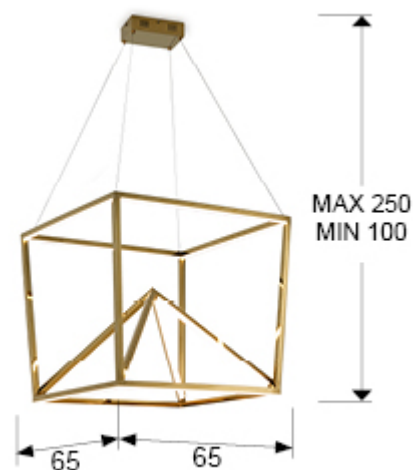

## Oblic

Люстры

753251

Подвесной светильник LED из полированной нержавеющей стали с золотистым покрытием. Ленты LED под рассеивателями из белого поликарбоната. Лента LED 49W, 3000 K, 1250 Lm.

### ОБЩАЯ ИНФОРМАЦИЯ

Каталог: i33 Puminación  
Страница: 25  
Код EAN: 8435435323363  
Тип: Люстры  
Коллекция: Oblic

### РАЗМЕРЫ

Размеры: ↔ 65,0 ↓ 57,0 ↗ 65,0 см  
Высота в собранном виде: 100,0/ максимальная 250,0 см  
Вес: 7,7 Kg

### РАЗМЕРЫ УПАКОВКИ

Вес: 11,2 Kg  
Объем: 0,3370м³  
Размеры: ↔ 72,0 ↓ 65,0 ↗ 72,0 см