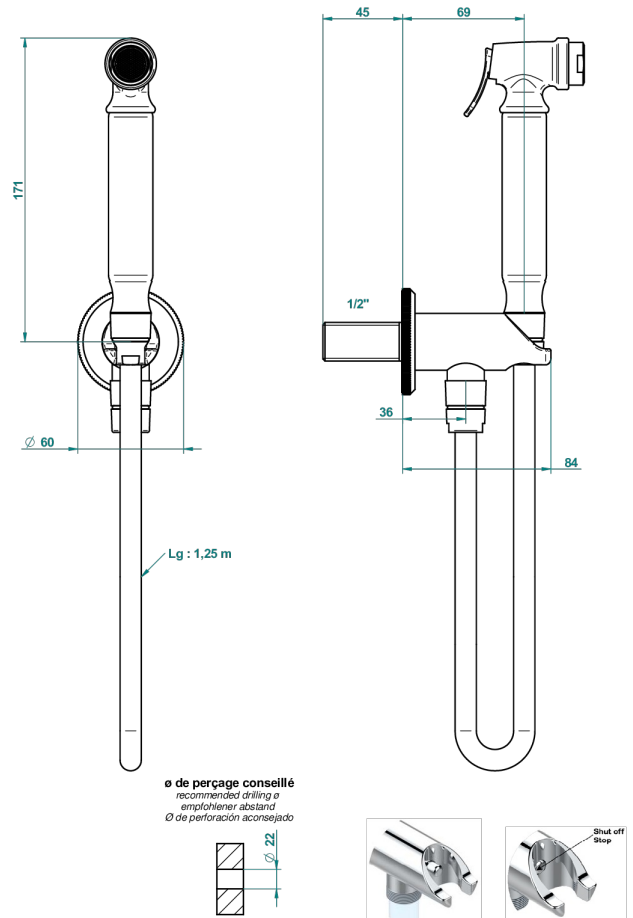

Комплект для гигиенического душа: лейка с клапаном, усиленный шланг 1,25м и вывод для шланга со встроенным защитным остановом

65286

19/12/2017

ХАРАКТЕРИСТИКИ

- Tradition
- Комплект для гигиенического душа: лейка с клапаном, усиленный шланг 1,25м и вывод для шланга со встроенным защитным остановом