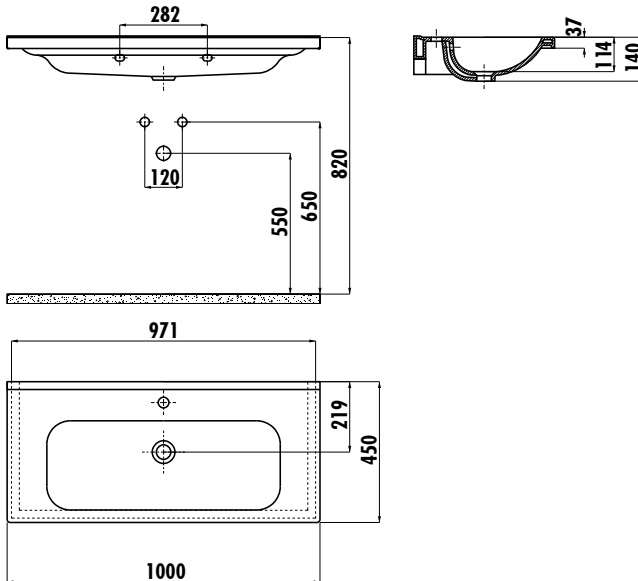

TEKNİK ÇİZİM

ÖZELLİKLER

Creavit önceden haber vermeksizin, ürünlerde ve teknik detaylarda değişiklik yapma hakkını saklı tutar.

Kalite Yönetim Sistemi

Müşteri Memnuniyeti Belgesi

Çevre Yönetim Sistemi

İş Sağlığı ve Güvenliği Yönetim Sistemi

LGA

Alman Standartlarına Uygunluk Belgesi

kiwa

Hollanda Standartlarına Uygunluk Belgesi

GOST - R

Rusya Standartlarına Uygunluk Belgesi

UkrSEPRO

Ukrayna Standartlarına Uygunluk Belgesi

İsrail Standartlarına Uygunluk Belgesi

Nijerya Standartlarına Uygunluk Belgesi

Türk Standartlarına Uygunluk Belgesi