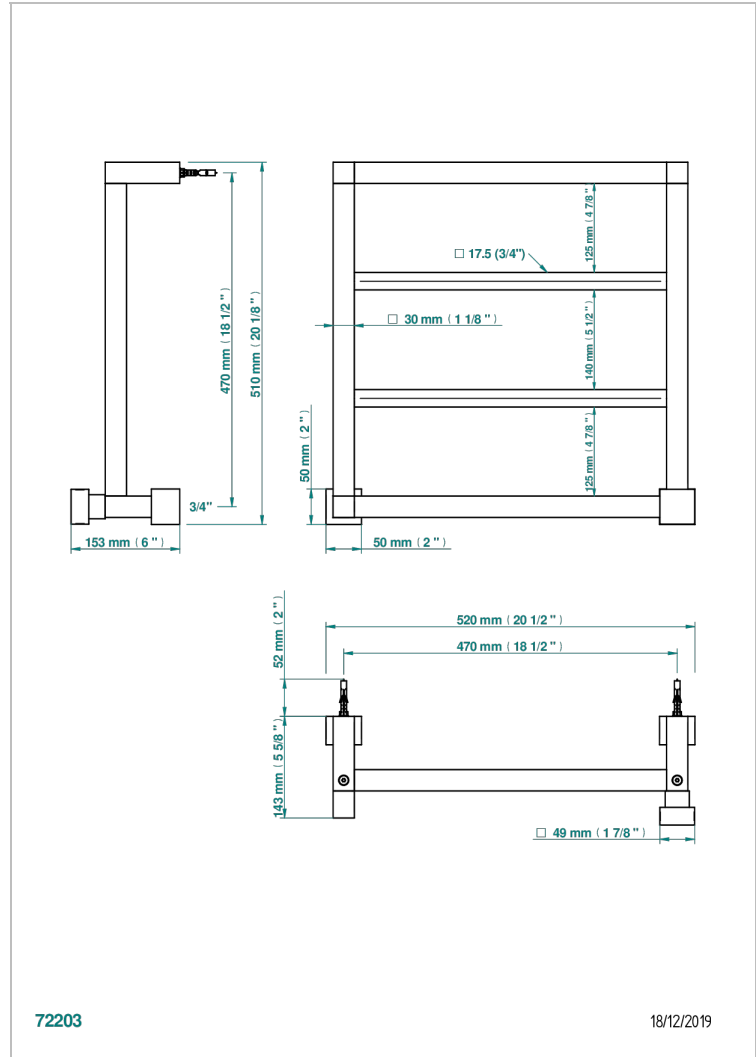

Полотенцесушитель Современный квадратный, 4 перекладины, 520 мм x 510 мм, водяной, с 1 декоративной ручкой

72203

18/12/2019

ХАРАКТЕРИСТИКИ

- Cubica
- Полотенцесушитель Современный квадратный, 4 перекладины, 520 мм x 510 мм, водяной, с 1 декоративной ручкой

ТЕХНИЧЕСКИЕ ХАРАКТЕРИСТИКИ

- Pression : 0,5 bars < P < 3 bars (recommandée)
- Pressure : 7.25 psi < P < 43.5 psi (advised)
- Température eau maximale conseillée : 60°C
- Maximum water temperature advised: 140°F
- Hauteur minimale au sol (maximum height from the ground) : 60 cm (24")
- Puissance / Power : 64W à Delta T 30