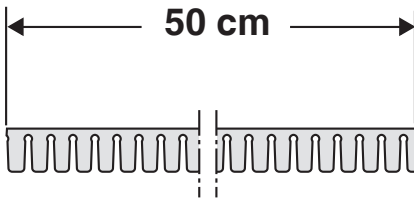

Cushion strip

Not used with Spira Art WC 6245

1

2

3

91886_2020-12-10

SVERIGE

Geberit AB
Box 140
SE-295 22 Bromölla
T +46 456 480 00
info@ifö.se
→ www.ifö.se