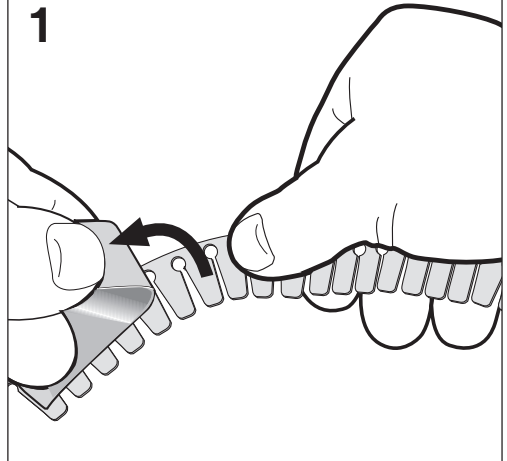

Cushion strip

Not used with Spira Art WC 6245

1

2

3

91886_2020-12-10

SVERIGE

Geberit AB
Box 140
SE-295 22 Bromölla
T +46 456 480 00
info@ifö.se
→ www.ifö.se