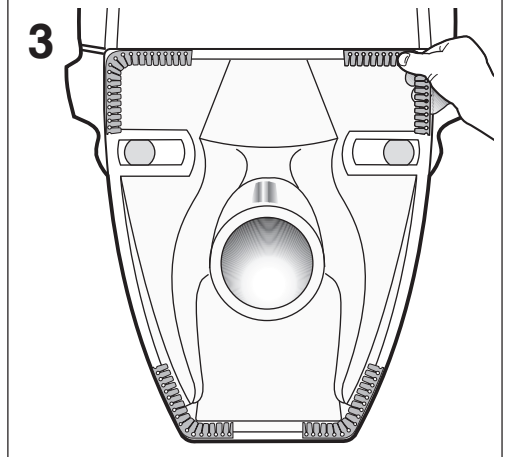

Cushion strip

Not used with Spira Art WC 6245

1

2

3

91886_2020-12-10

SVERIGE

Geberit AB
Box 140
SE-295 22 Bromölla
T +46 456 480 00
info@ifö.se
→ www.ifö.se