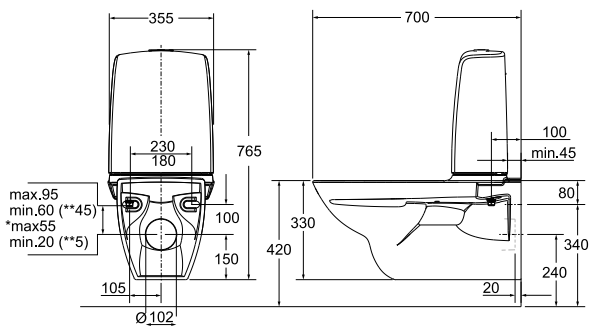

Ifö Spira WC-stol vägghängd 6293 med synlig cistern

Ifö Spira WC-stol, vägghängd med synlig cistern, Rimfree®. Vägghängd modell ger enklare städning under WC-stolen. Modellen är helt utan spolknapp vilket gör att smuts och bakterier inte har någonstans att gömma sig och WC-skålen blir mer lättstädad och hygienisk. Hel cisternkåpa och separat innercistern för vattnet för att förhindra kondens och ge tystare återfyllning. Fresh WC, som ger doft och underlättar rengöringen, är standard och doseringstabletten stoppas i via spolknappen. 4/2-liters dubbelspolning eller 4-liters enkelspolning. Spolknapp i blank krom. Ifö Spira är behandlad med vår rengöringsvänliga glasur, Ifö Clean. Design Knud Holscher.

Passar till

Art.nr. Benämning.
111.203.00.1 Geberit Duofix
112cm, för vägghängd WC med
cistern
98126 Ifö armstöd tillsammans med
Ifö Spira hårdsits.