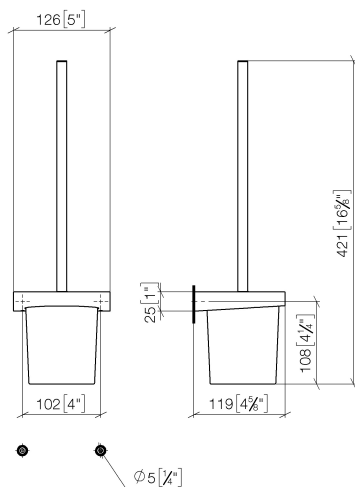

Унитаз - L'AURA
 Ёршик для унитаза настенная - хром
 Артикульный номер: 83 900 969-00

- из хрусталя
- головка ёршика матово-чёрная
- ширина 126 мм
- высота 421 мм
- вылет 119 мм

хром

размерный чертеж

mm [inches]

Все величины в мм / дюймах = мм x 0,0394

Унитаз - L'AURA

Ёршик для унитаза настенная - хром

Артикульный номер: 83 900 969-00

Унитаз - L'AURA
Ёршик для унитаза настенная - хром
Артикульный номер: 83 900 969-00

90 20 97 507 00-00
Ручка ёршика - хром

Унитаз - L'AURA

Ёршик для унитаза настенная - хром

Артикульный номер: 83 900 969-00

Спецификация запасных частей

№	Артикульный №	Наименование	Расходуемое кол-во
1	90 20 97 507 00-00	Ручка ёршика - хром	1
2	08 18 50 601 90	Головка ёршика матово-чёрная -	1
3	08 90 04 008 82	Колба матовый -	1
4	08 17 97 506-00	Держатель 126 x 26 x 120 мм - хром	1
5	09 31 11 030 90	Крепление М5 x 5 мм -	2
6	05 17 20 801 00 90	Набор для крепления 150 x 150 x 1 мм -	2
7	08 17 73 508-00	Держатель 120 x 60 x 130 мм - хром	2