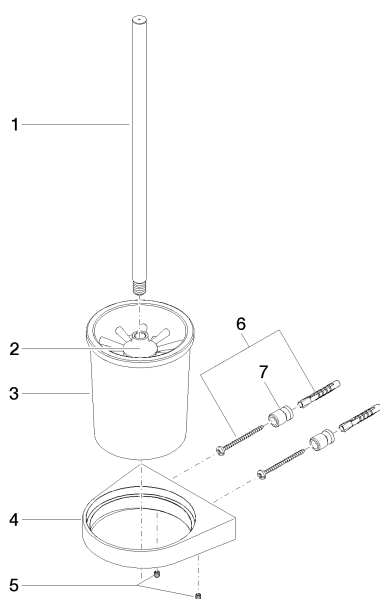

Другие варианты поверхностей

чёрный матовый
83 900 969-33

Другие поверхности по запросу (x-tra Service)

08 18 50 600 90
Головка ёршика белый -

08 18 50 601 90
Головка ёршика матово-
чёрная -

08 90 04 008 82
Колба матовый -

90 20 97 507 00-00
Ручка ёршика - хром

Унитаз - L'AURA

Ёршик для унитаза настенная - хром

Артикульный номер: 83 900 969-00

Спецификация запасных частей

№	Артикульный №	Наименование	Расходуемое кол-во
1	90 20 97 507 00-00	Ручка ёршика - хром	1
2	08 18 50 601 90	Головка ёршика матово-чёрная -	1
3	08 90 04 008 82	Колба матовый -	1
4	08 17 97 506-00	Держатель 126 x 26 x 120 мм - хром	1
5	09 31 11 030 90	Крепление М5 x 5 мм -	2
6	05 17 20 801 00 90	Набор для крепления 150 x 150 x 1 мм -	2
7	08 17 73 508-00	Держатель 120 x 60 x 130 мм - хром	2