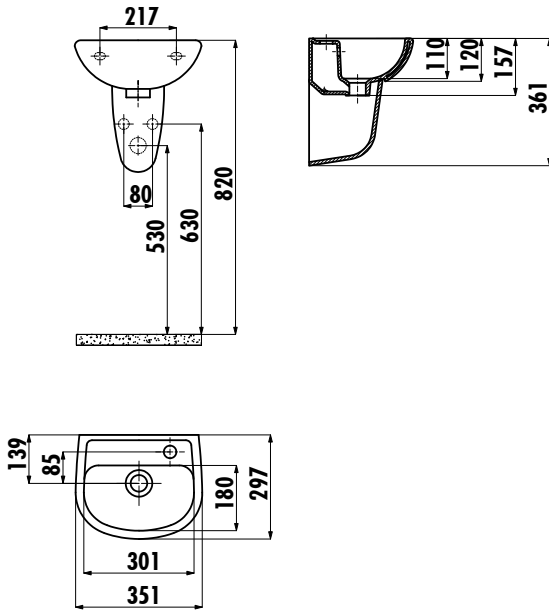

TEKNİK ÇİZİM

Creavit önceden haber vermeksizin, ürünlerde ve teknik detaylarda değişiklik yapma hakkını saklı tutar.

ÖZELLİKLER

Kalite Yönetim Sistemi

Müşteri Memnuniyeti Belgesi

Çevre Yönetim Sistemi

İş Sağlığı ve Güvenliği Yönetim Sistemi

LGA

Alman Standartlarına Uygunluk Belgesi

kiwa

Hollanda Standartlarına Uygunluk Belgesi

GOST - R

Rusya Standartlarına Uygunluk Belgesi

UKRSEPRO

Ukrayna Standartlarına Uygunluk Belgesi

İsrail Standartlarına Uygunluk Belgesi

Nijerya Standartlarına Uygunluk Belgesi

Türk Standartlarına Uygunluk Belgesi