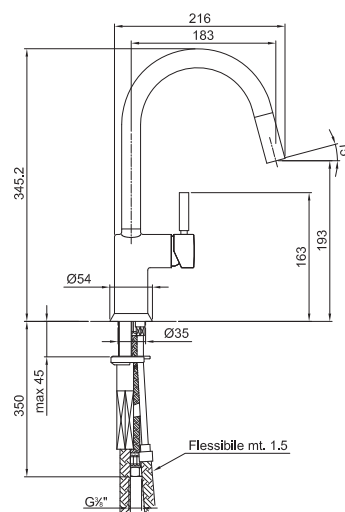

Арт. 1852F

Смеситель для раковины на 1 отверстие

- вылет 18,5 см
- ручка
- поворотный излив
- Вытяжной ручной душ с 1 режимом работы
- ограничитель потока воды до 8 л/мин при 3 бар
- подводка
- без донного клапана

Отделки:

☐ Хром

42 02 1852F

Проект:

Комната:

Дата:

Комментарии:

0,5	3
1	7
2	9
3	11
4	12

сертификаты: