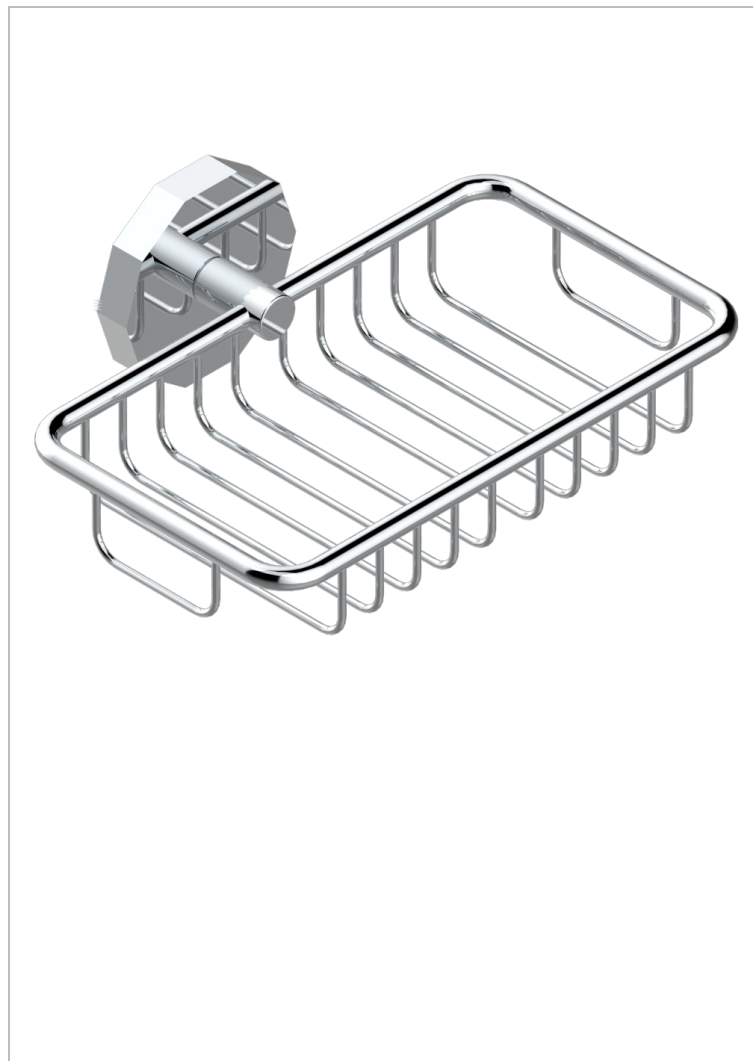

LES ONDES C РУКОЯТКАМИ

G8B-620

Мыльница-сетка с фланцем 160 x 95 мм

THG[®]
PARIS

ХАРАКТЕРИСТИКИ

- Les Ondes с рукоятками
- Мыльница-сетка с фланцем 160 x 95 мм

ДОСТУПНЫЕ ВАРИАНТЫ ПОКРЫТИЙ

Blush PVD - H62
Graphite PVD - H64
Matt Umber PVD - H67
Matt blush PVD - H60
Matt graphite PVD - H65
Umber PVD - H66

Аранья (чёрный никель) - D24
Бронза - D01
Золото - F01
Матовая красная старинная медь - H07
Матовое золото - F07
Матовое светлое золото - F31

Матовый никель - C01
Матовый хром - C02
Никель - B01
Покрытие PVD бронза - F33
Покрытие PVD золотистый цвет - H52
Покрытие PVD латунь - H49

Покрытие PVD матовая бронза - F34
Покрытие PVD матовая латунь - H50
Покрытие PVD матовый золотистый - H53
Покрытие PVD матовый никель - H56
Покрытие PVD никель - H55
Розовое золото - F27

Сатинированное золото - F03
Сатинированный хром - C03
Светлое золото - F30
Серебро с родием - F18
Состаренный никель - H28
Старинное серебро - H03