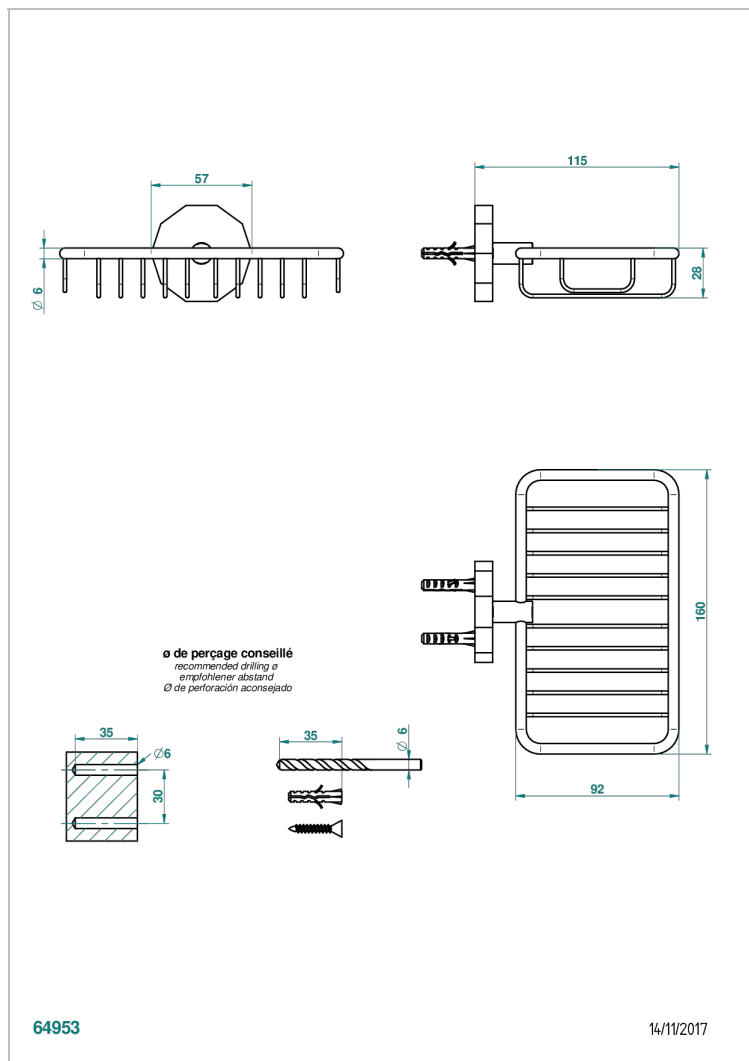

LES ONDES C РУКОЯТКАМИ

G8B-620

Мыльница-сетка с фланцем 160 x 95 мм

THG[®]
PARIS

ХАРАКТЕРИСТИКИ

- Les Ondes с рукоятками
- Мыльница-сетка с фланцем 160 x 95 мм

ДОСТУПНЫЕ ВАРИАНТЫ ПОКРЫТИЙ

Blush PVD - H62
Graphite PVD - H64
Matt Umber PVD - H67
Matt blush PVD - H60
Matt graphite PVD - H65
Umber PVD - H66

Аранья (чёрный никель) - D24
Бронза - D01
Золото - F01
Матовая красная старинная медь - H07
Матовое золото - F07
Матовое светлое золото - F31

Матовый никель - C01
Матовый хром - C02
Никель - B01
Покрытие PVD бронза - F33
Покрытие PVD золотистый цвет - H52
Покрытие PVD латунь - H49