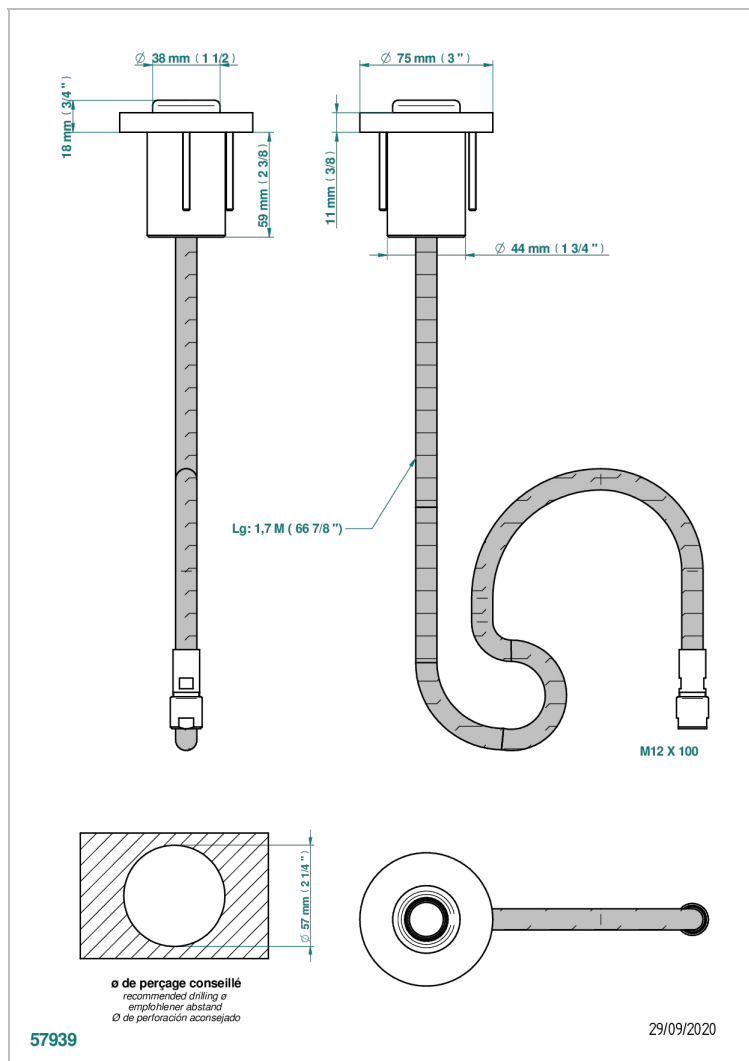

MONTAIGNE MARBRE BLANC VENUS C РУКОЯТКАМИ

THG[®]
PARIS

G3W-5598E/B

Накладная гарнитура для емкости под ванну для арт. 5598E

ХАРАКТЕРИСТИКИ

- Montaigne marbre blanc Vénus с рукоятками
- Накладная гарнитура для емкости под ванну для арт. 5598E

СВЯЗАННЫЕ ТОВАРНЫЕ ПОЗИЦИИ

- Ref. G00-5598E/A Емкость под ванну для арт. 5598E

ДОСТУПНЫЕ ВАРИАНТЫ ПОКРЫТИЙ

Blush PVD - H62
Graphite PVD - H64
Matt Umber PVD - H67
Matt blush PVD - H60
Matt graphite PVD - H65
Umber PVD - H66

Аранья (чёрный никель) - D24
Бронза - D01
Золото - F01
Матовая красная старинная медь - H07
Матовое золото - F07
Матовое светлое золото - F31

Матовый никель - C01
Матовый хром - C02
Никель - B01
Покрытие PVD бронза - F33
Покрытие PVD золотистый цвет - H52
Покрытие PVD латунь - H49