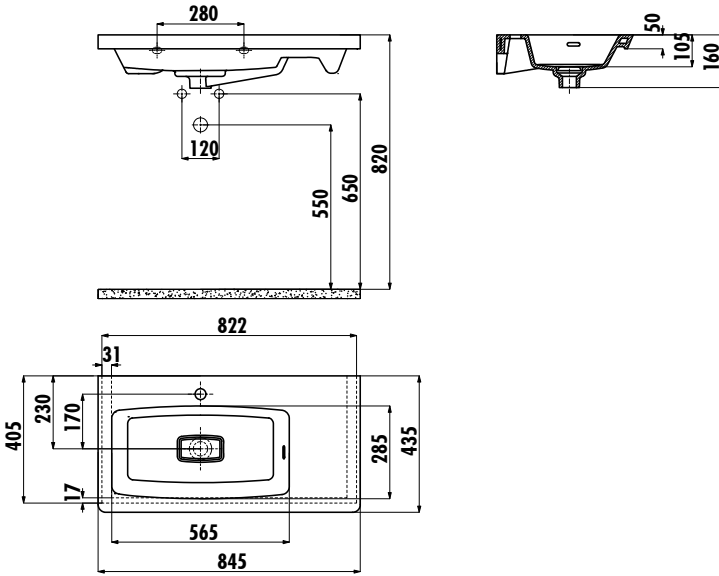

TEKNİK ÇİZİM

ÖZELLİKLER

Creavit önceden haber vermeksizin, ürünlerde ve teknik detaylarda değişiklik yapma hakkını saklı tutar.

Kalite Yönetim Sistemi

Müşteri Memnuniyeti Belgesi

Çevre Yönetim Sistemi

İş Sağlığı ve Güvenliği Yönetim Sistemi

LGA

Alman Standartlarına Uygunluk Belgesi

kiwa

Hollanda Standartlarına Uygunluk Belgesi

GOST - R

Rusya Standartlarına Uygunluk Belgesi

UKRSEPRO

Ukrayna Standartlarına Uygunluk Belgesi

İsrail Standartlarına Uygunluk Belgesi

Nijerya Standartlarına Uygunluk Belgesi

Türk Standartlarına Uygunluk Belgesi