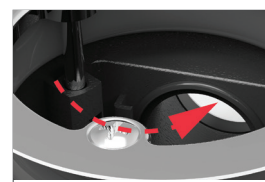

BONDE DE DOUCHE POUR POUR RECEVEUR EXTRA-PLAT Ø 90

571900

extra plat : 60 mm

CARACTERISTIQUES

- Capot métal chromé Ø 116 mm
- Siphon amovible
- Sortie horizontale Ø 40 mm à visser ou à coller
- Sortie avec effet de pente programmé de 2.5°

3364549265564

capot métal chromé

siphon extractible sans outils

platine de serrage inox avec vis cruciformes

joint double autofix : maintient la bonde sur le receveur pendant le montage

accès direct à la canalisation