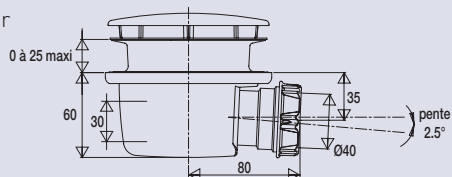

BONDE DE DOUCHE POUR POUR RECEVEUR EXTRA-PLAT Ø 90

571900

extra plat : 60 mm

CARACTERISTIQUES

- Capot métal chromé Ø 116 mm
- Siphon amovible
- Sortie horizontale Ø 40 mm à visser ou à coller
- Sortie avec effet de pente programmé de 2.5°

SPECIFICATIONS

PERFORMANCES

- Encombrement sous receveur : **60 mm**
- Serrage : **0 à 25 mm**
- Débit : **28 l/mn**

CONDITIONNEMENT

- Packaging : **sachet**
- Dimensions (mm) : **230 x 350 mm**
- Parcel unit : **x 1**

AVANTAGES

Gain d'espace : bonde extra-plate

Installation rapide : joint double autofix

Entretien facile : accès direct au siphon et à la canalisation sans outils

REFERENCE PRODUIT

Minime - 571900 000 00

CODE EAN

3364549265564

capot métal chromé

siphon extractible sans outils

platine de serrage inox avec vis cruciformes

joint double autofix : maintient la bonde sur le receveur pendant le montage

accès direct à la canalisation