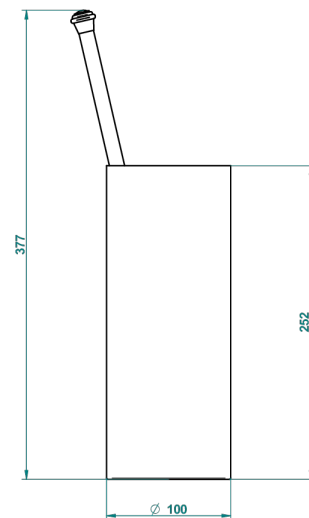

CHEVERNY С МАЛАХИТОМ

A1S-4700

Стакан напольный и щётка для унитаза

THG[®]
PARIS

38751

05/10/2015

ХАРАКТЕРИСТИКИ

- Cheverny с малахитом
- Стакан напольный и щётка для унитаза