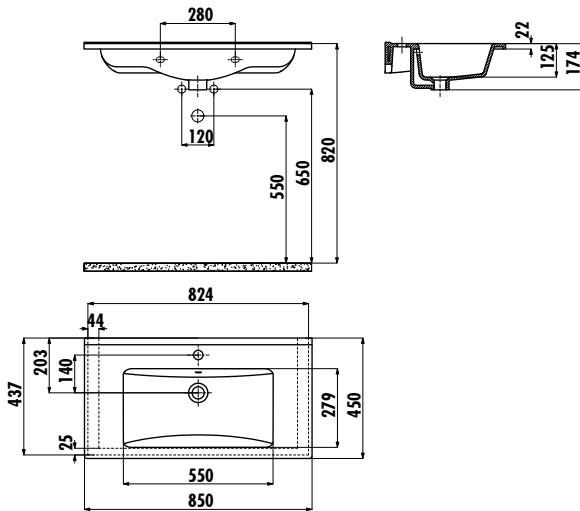

TEKNİK ÇİZİM

ÖZELLİKLER

Creavit önceden haber vermeksizin, ürünlerde ve teknik detaylarda değişiklik yapma hakkını saklı tutar.

Kalite Yönetim Sistemi

Müşteri Memnuniyeti Belgesi

Çevre Yönetim Sistemi

İş Sağlığı ve Güvenliği Yönetim Sistemi

LGA

Alman Standartlarına Uygunluk Belgesi

kiwa

Hollanda Standartlarına Uygunluk Belgesi

GOST - R

Rusya Standartlarına Uygunluk Belgesi

UKRSEPRO

Ukrayna Standartlarına Uygunluk Belgesi

İsrail Standartlarına Uygunluk Belgesi

Nijerya Standartlarına Uygunluk Belgesi

CE

Türk Standartlarına Uygunluk Belgesi