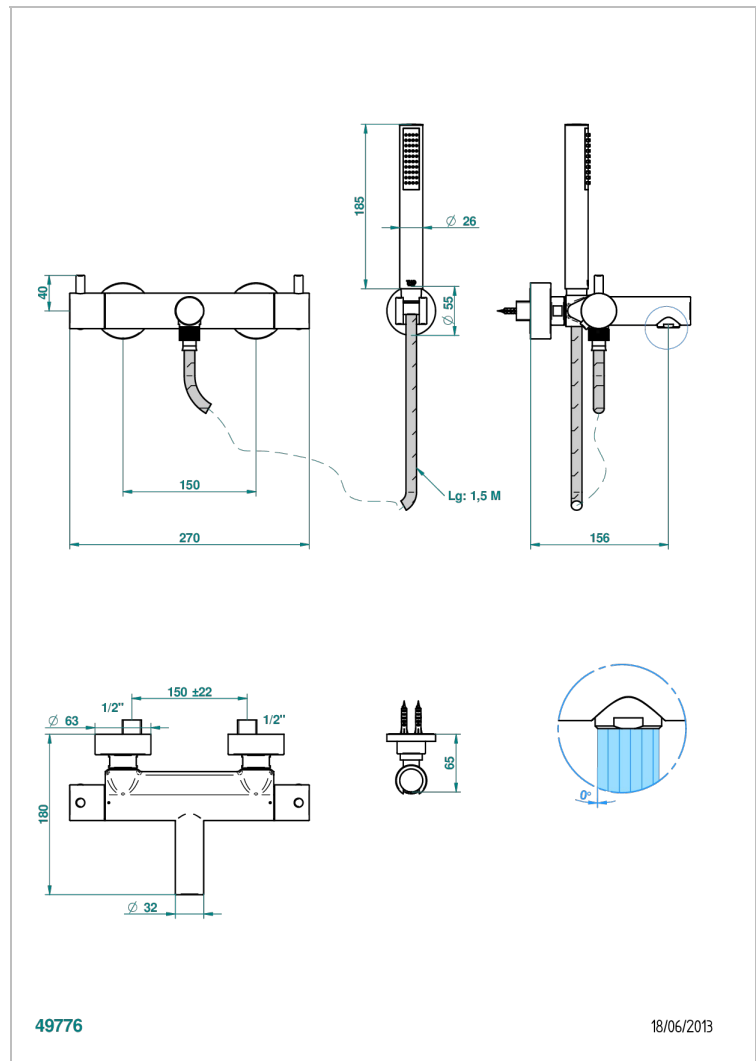

Смеситель термостатический для душа настенного монтажа с ручным душем и шлангом

ХАРАКТЕРИСТИКИ

- Nano
- Смеситель термостатический для душа настенного монтажа с ручным душем и шлангом

ДОСТУПНЫЕ ВАРИАНТЫ ПОКРЫТИЙ