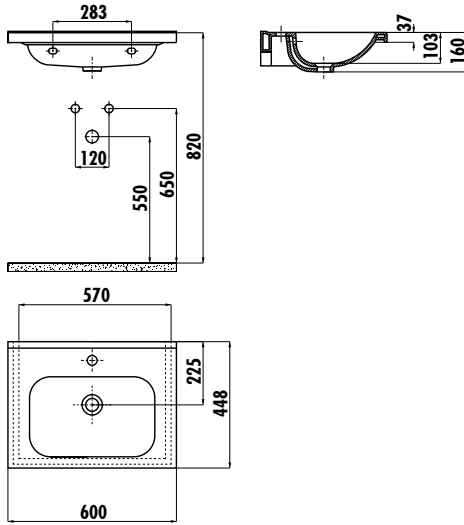

TEKNİK ÇİZİM

ÖZELLİKLER

Creavit önceden haber vermeksizin, ürünlerde ve teknik detaylarda değişiklik yapma hakkını saklı tutar.

Kalite Yönetim Sistemi

Müşteri Memnuniyeti Belgesi

Çevre Yönetim Sistemi

İş Sağlığı ve Güvenliği Yönetim Sistemi

LGA

Alman Standartlarına Uygunluk Belgesi

kiwa

Hollanda Standartlarına Uygunluk Belgesi

GOST - R

Rusya Standartlarına Uygunluk Belgesi

UKRSEPRO

Ukrayna Standartlarına Uygunluk Belgesi

İsrail Standartlarına Uygunluk Belgesi

Nijerya Standartlarına Uygunluk Belgesi

Türk Standartlarına Uygunluk Belgesi