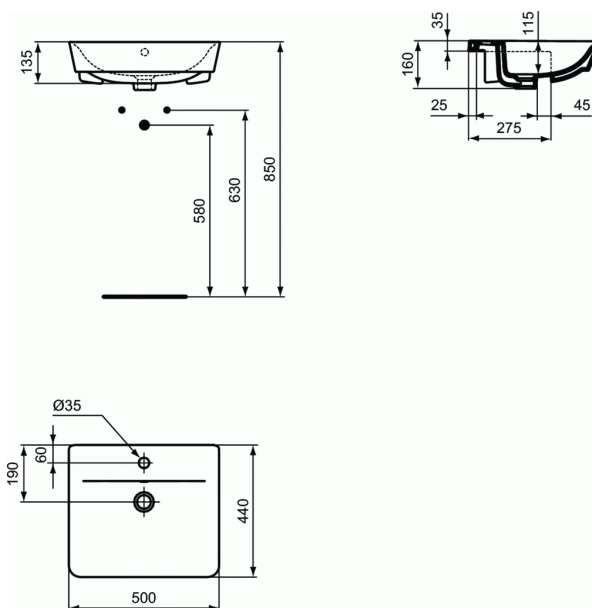

Артикул продукта: E0308

CONNECT AIR

CONNECT AIR Полуистраиваемый умывальник 50 см

CONNECT AIR Полуистраиваемый умывальник 50 см
CONNECT AIR Полуистраиваемый умывальник 50 см, для
монтажа на столешнице; отверстие под смеситель, с
отверстием перелива

ПОКРЫТИЕ/ЦВЕТ*

01

* 01 = Euro White (Евробелый)