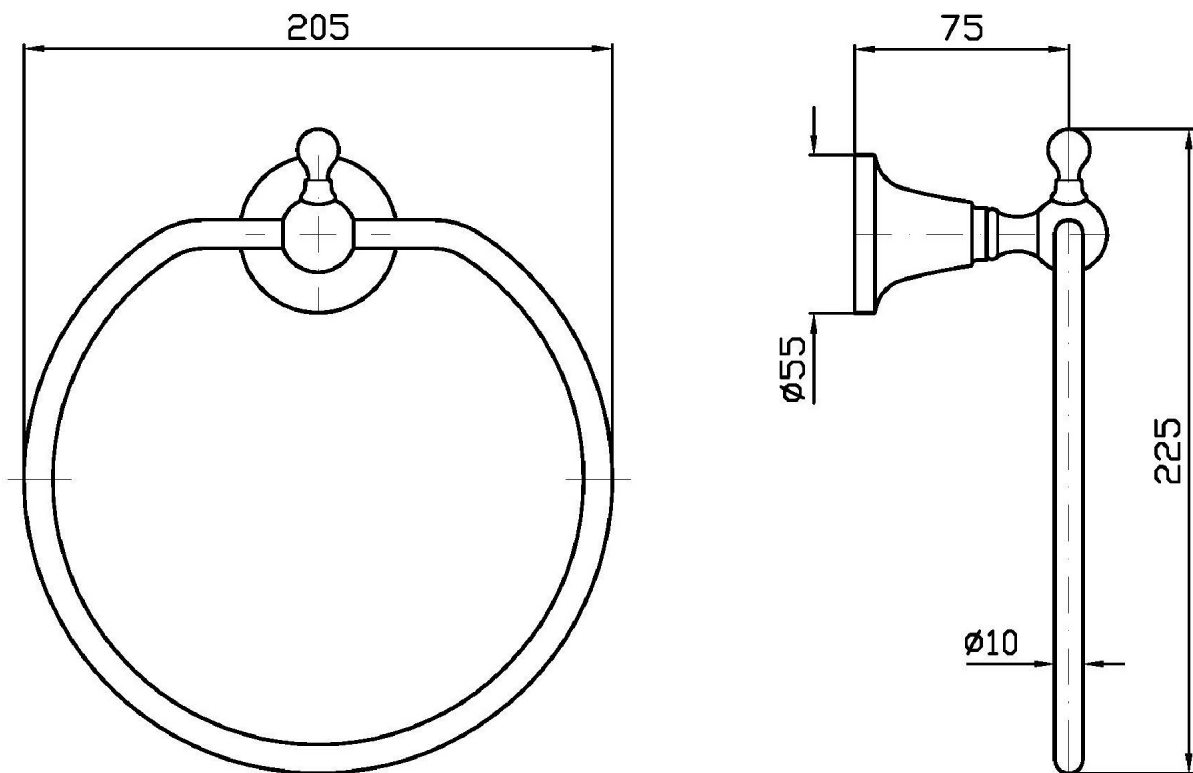

Marchio / Brand ZUCCHETTI

Classe / Class ACC

AGORÀ

ZAD425

Porta salviette ad anello / Ring towel holder.

Porta salviette ad anello

Ring towel holder.

Finiture / Finishes

ZAD425

Disegno Complessivo / Overall Drawing

AGORÀ

ZAD425**Pesi e Misure / Weights and Sizes**

| | | |
|-------------------------------|---------------|----------------|
| Peso (Kg) Weight (lb) | 0,70 (Kg) | 1,54 (lb) |
| Volume test (dc3) - (in3) | 7,09 (dc3) | 432,66 (in3) |
| h (mm) - (in) | 105,00 (mm) | 4,13 (in) |
| L1 (mm) - (in) | 250,00 (mm) | 9,84 (in) |
| L2 (mm) - (in) | 270,00 (mm) | 10,63 (in) |