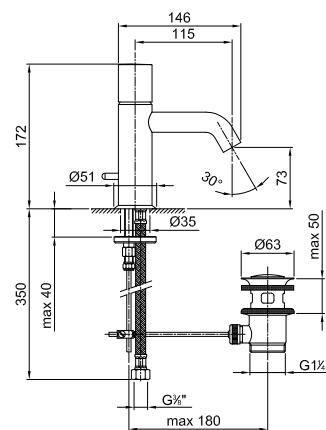

## АРТ. E904F

### Смеситель для раковины на 1 отверстие

- вылет 11,5 см
- ручка
- ограничитель потока воды до 5 л/мин при 3 бар
- подводка
- с донным клапаном

#### Отделки:

- Хром 50 02 E904F
- Черный матовый 50 13 E904F
- Белый матовый 50 29 E904F

Проект:

Комната:

Дата:

Комментарии:

сертификаты:

leadfree