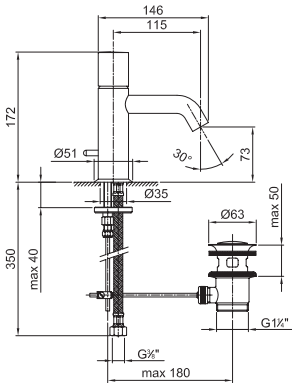

FANTINI
RUBINETTI

NOSTROMO

ART. E904F - Miscelatore lavabo monoforo / Single-hole washbasin mixer / Mitigeur lavabo monotrou

N°	Codice / Code	Descrizione / Description / Désignaton
1	50 __ E948	Maniglia Nostromo Nostromo handle Manette Nostromo
1A	90 __ 9533	Confezione di fissaggio per maniglia Fixing kit for valve handle Kit de fixation pour manette du rubinet
2	90 __ Q205	Cappuccio coprihiera Nut-ring cap Capouchon sous manette
3	90 00 E070	Cartuccia Ø 25 mm Ø 25 mm cartridge Cartouche Ø 25 mm
4	90 00 Q206	Ghiera bloccaggio per cartuccia con O-ring Locking ring with O-ring for cartridge Écrou de serrage pour cartouche avec O-ring
5	90 00 9793	Aeratore M18,5x1 Aerator M18,5x1 Aérateur M18,5x1
6	90 __ 9827	Anello base miscelatore Anello base miscelatore Anneau base de mitigeur
7	90 __ 0852	Scarico completo Complete waste Vidage complet
7A	90 __ 1927	Tappo per scarico Plug for waste Clapet pour vidage
8	90 00 Q209	Confezione di fissaggio Fixing kit Kit de fixation
9	90 02 Q021	Coppia di flessibili M8x1 3/8" 45 cm con guarnizione Pair of flexible hoses M8x1 3/8" 45 cm with gaskets Paire de flexibles M8x1 3/8" 45 cm avec joint
10	90 00 Q381	Kit con O-ring, grano e prolunga asta cartuccia Kit with O-ring, nut and extension cartridge rod Kit avec O-ring, vis et rallonge tige de la cartouche
11	90 __ Q382	Asta comando scarico Waste rod Tirette verticale pour vidage

-- Questo codice alfanumerico indica la finitura o il materiale
This alphanumeric code indicates the finish or raw material
Ce code alphanumérique indique la finition ou le matériel