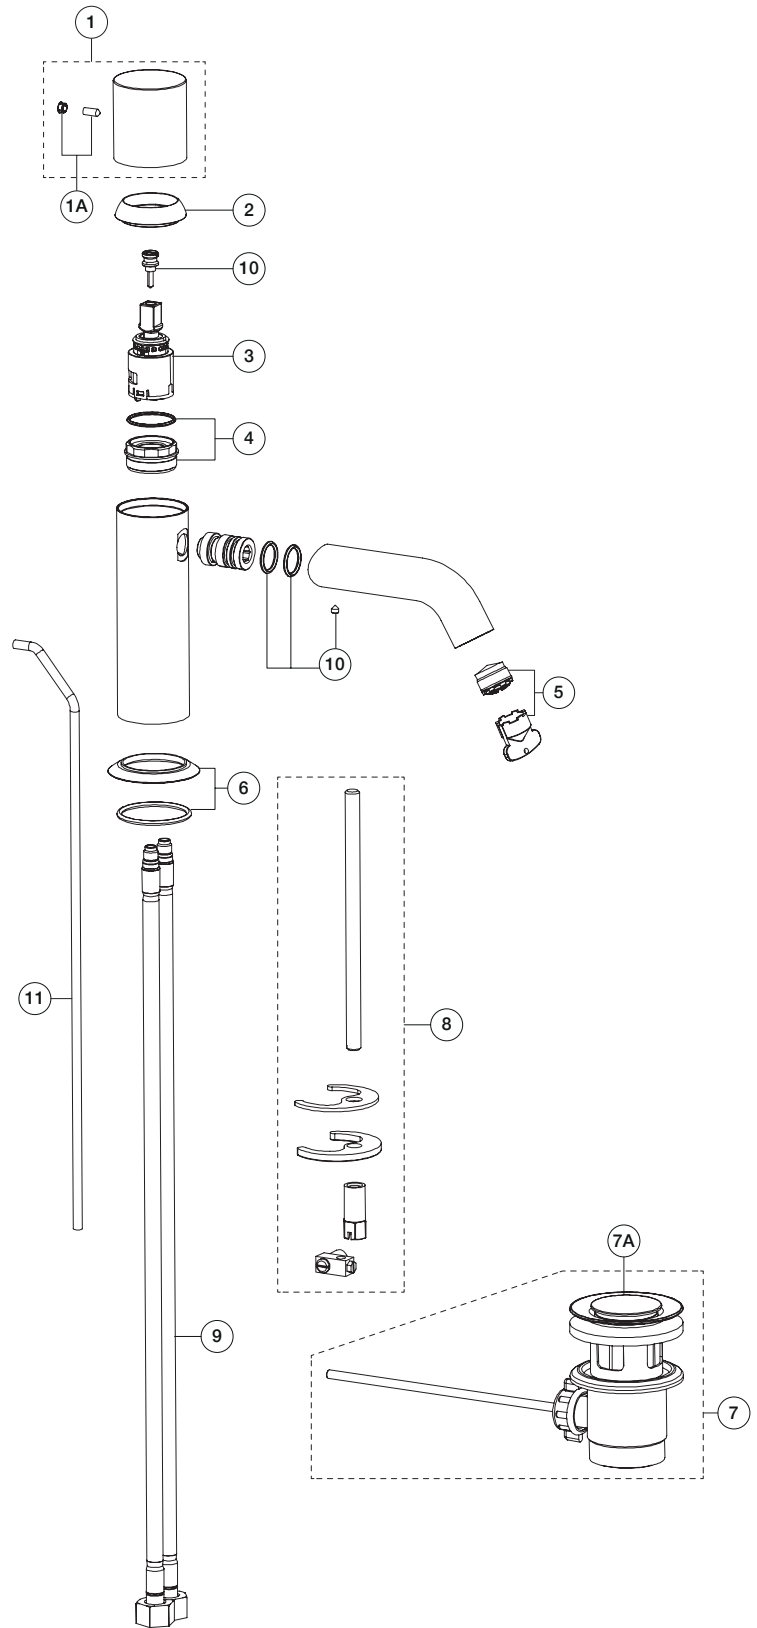

FANTINI
RUBINETTI

NOSTROMO

ART. E904F - Miscelatore lavabo monoforo / Single-hole washbasin mixer / Mitigeur lavabo monotrou

N°	Codice / Code	Descrizione / Description / Désignaton
1	50 __ E948	Maniglia Nostromo Nostromo handle Manette Nostromo
1A	90 __ 9533	Confezione di fissaggio per maniglia Fixing kit for valve handle Kit de fixation pour manette du rubinet
2	90 __ Q205	Cappuccio coprihiera Nut-ring cap Capouchon sous manette
3	90 00 E070	Cartuccia Ø 25 mm Ø 25 mm cartridge Cartouche Ø 25 mm
4	90 00 Q206	Ghiera bloccaggio per cartuccia con O-ring Locking ring with O-ring for cartridge Écrou de serrage pour cartouche avec O-ring
5	90 00 9793	Aeratore M18,5x1 Aerator M18,5x1 Aérateur M18,5x1
6	90 __ 9827	Anello base miscelatore Anello base miscelatore Anneau base de mitigeur
7	90 __ 0852	Scarico completo Complete waste Vidage complet
7A	90 __ 1927	Tappo per scarico Plug for waste Clapet pour vidage
8	90 00 Q209	Confezione di fissaggio Fixing kit Kit de fixation
9	90 02 Q021	Coppia di flessibili M8x1 3/8" 45 cm con guarnizione Pair of flexible hoses M8x1 3/8" 45 cm with gaskets Paire de flexibles M8x1 3/8" 45 cm avec joint
10	90 00 Q381	Kit con O-ring, grano e prolunga asta cartuccia Kit with O-ring, nut and extension cartridge rod Kit avec O-ring, vis et rallonge tige de la cartouche
11	90 __ Q382	Asta comando scarico Waste rod Tirette verticale pour vidage

-- Questo codice alfanumerico indica la finitura o il materiale
This alphanumeric code indicates the finish or raw material
Ce code alphanumérique indique la finition ou le matériel