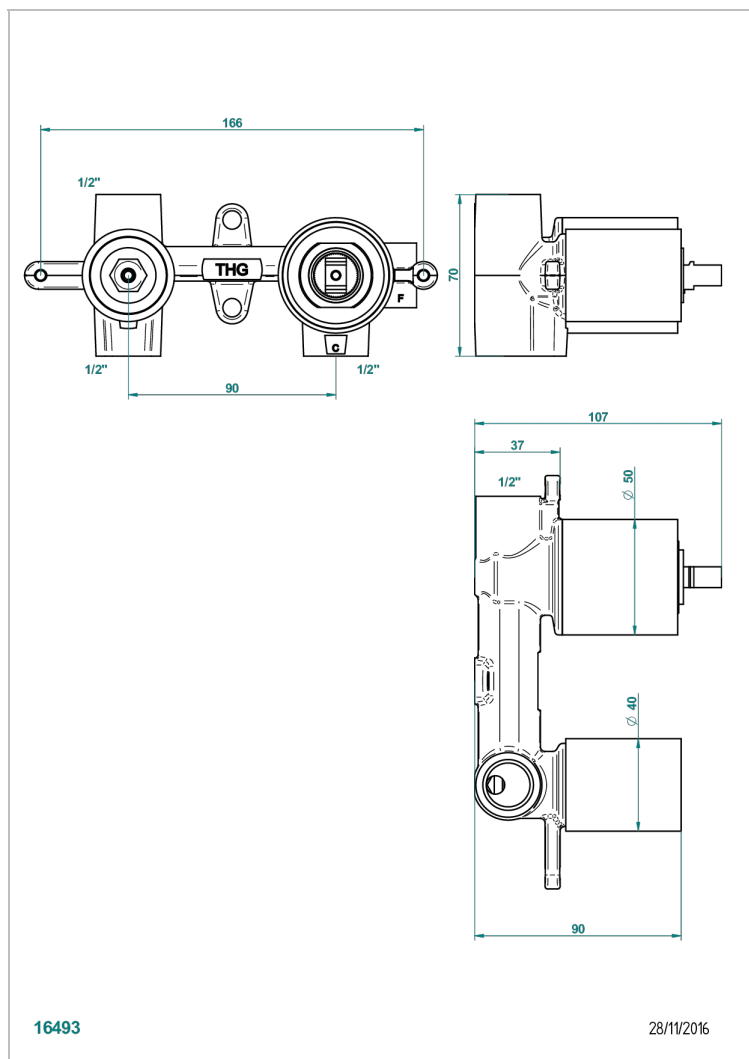

# ПРОЧИЕ АРТИКУЛЫ THG

G00-6550A

Внутренняя часть смесителя для душа однорычажного встраиваемого в стену с переключателем 6550 - 2 входа 1/2"

-2 выхода 1/2"

## ХАРАКТЕРИСТИКИ

- прочие артикулы THG
- Внутренняя часть смесителя для душа однорычажного встраиваемого в стену с переключателем 6550 - 2 входа 1/2" -2 выхода 1/2"