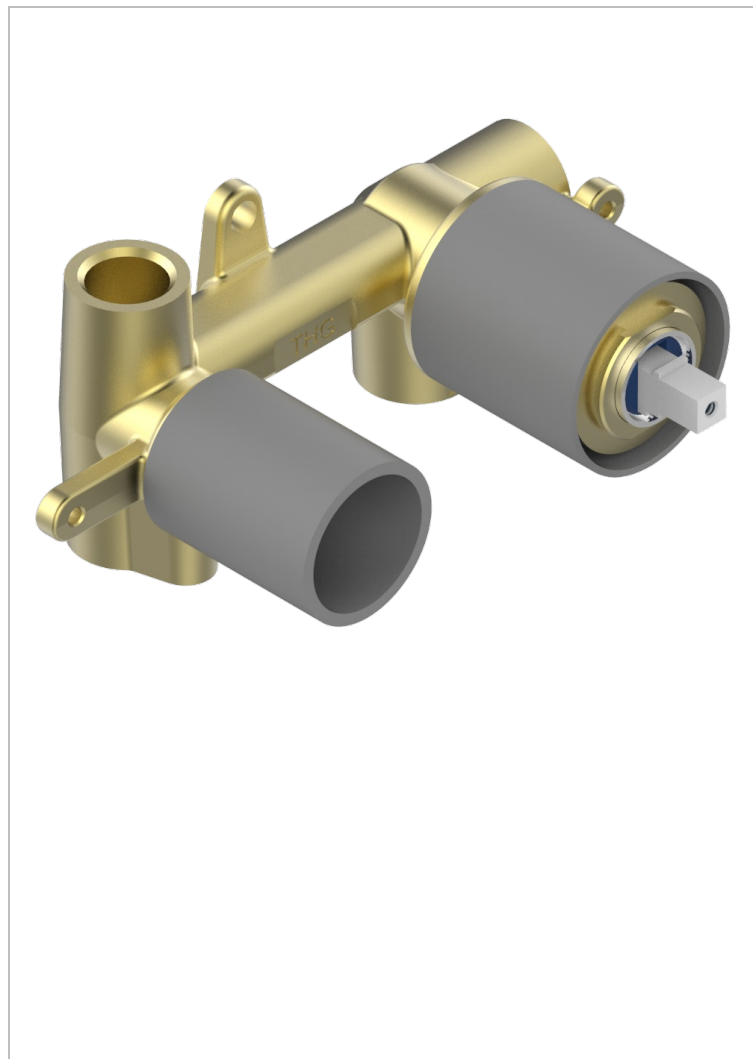

# ПРОЧИЕ АРТИКУЛЫ THG

G00-6550A

Внутренняя часть смесителя для душа однорычажного встраиваемого в стену с переключателем 6550 - 2 входа 1/2"

-2 выхода 1/2"

## ХАРАКТЕРИСТИКИ

- прочие артикулы THG
- Внутренняя часть смесителя для душа однорычажного встраиваемого в стену с переключателем 6550 - 2 входа 1/2" -2 выхода 1/2"