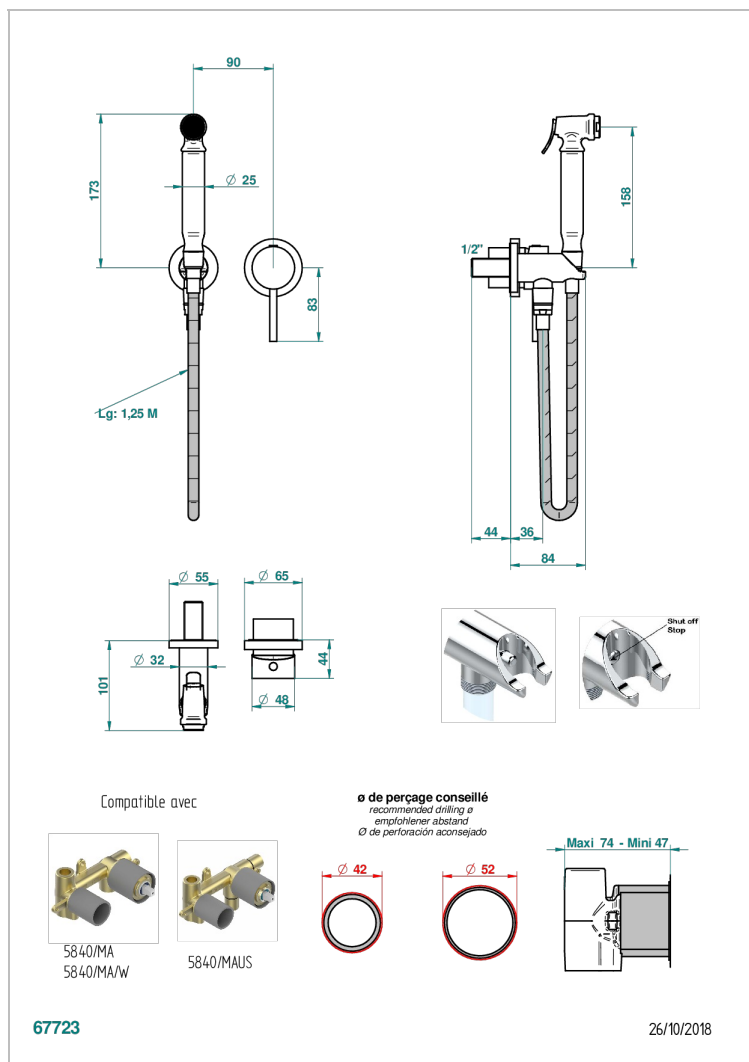

MONTAIGNE MARBRE LEONARDO GREY

THG
PARIS

G3T-5840/MBG

Комплект для душа, включающий смеситель, армированный шланг 1 м 25 см, ручной душ с курковым распылителем, выход из стены и предохранительный запорный клапан

ХАРАКТЕРИСТИКИ

- Montaigne marbre Leonardo Grey
- Комплект для душа, включающий смеситель, армированный шланг 1 м 25 см, ручной душ с курковым распылителем, выход из стены и предохранительный запорный клапан

СВЯЗАННЫЕ ТОВАРНЫЕ ПОЗИЦИИ

- Ref. G00-5840/MA Внутренняя чать для гигиенического душа со смесителем, усил. шлангом и лейкой с клапаном

ДОСТУПНЫЕ ВАРИАНТЫ ПОКРЫТИЙ

Blush PVD - H62
Graphite PVD - H64
Matt Umber PVD - H67
Matt blush PVD - H60
Matt graphite PVD - H65
Umber PVD - H66