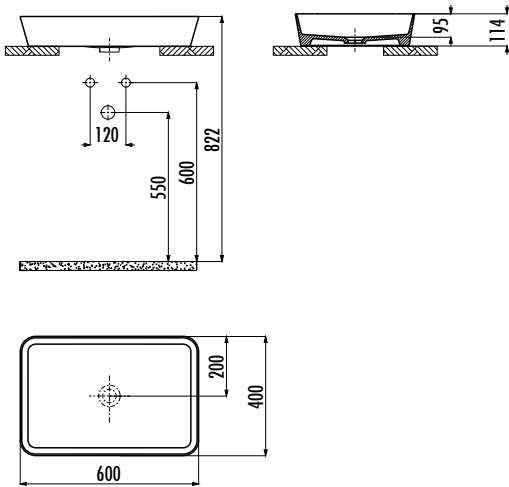

TEKNİK ÇİZİM

ÖZELLİKLER

5 MM

Creavit önceden haber vermeksizin, ürünlerde ve teknik detaylarda değişiklik yapma hakkını saklı tutar.

Kalite Yönetim Sistemi

Müşteri Memnuniyeti Belgesi

Çevre Yönetim Sistemi

İş Sağlığı ve Güvenliği Yönetim Sistemi

LGA

Alman Standartlarına Uygunluk Belgesi

kiwa

Hollanda Standartlarına Uygunluk Belgesi

GOST - R

Rusya Standartlarına Uygunluk Belgesi

UKRSEPRO

Ukrayna Standartlarına Uygunluk Belgesi

İsrail Standartlarına Uygunluk Belgesi

Nijerya Standartlarına Uygunluk Belgesi

Türk Standartlarına Uygunluk Belgesi