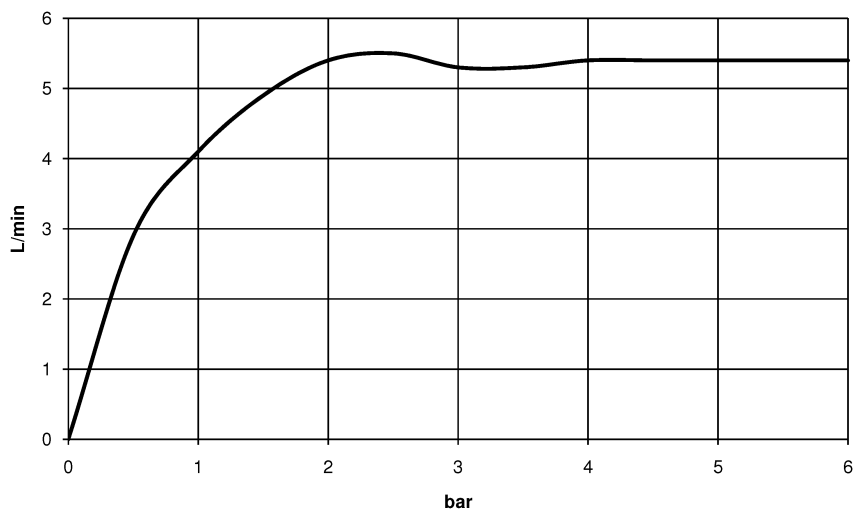

Умывальник - VAIA

Смеситель для умывальника на три отверстия со сливным гарнитуром - платина

Артикульный номер: 20 713 819-06

- вылет 168 мм
- поворотный излив 360°
- круглая обогащенная воздухом струя
- высота смесителя 280 мм
- высота до аэратора 191 мм
- диаметр отверстия вентиля бокового 32 мм
- диаметр отверстия под излив 35 мм
- розетка Ø 60 мм
- расход макс. 5,7 л/мин
- не содержит свинца
- Группа смесителей согл. DIN 4109: 1
- (ADA)
- Только для умывальника с переливным устройством.

платина матовая

размерный чертеж

Умывальник - VAIA

Смеситель для умывальника на три отверстия со сливным гарнитуром - платина

Артикульный номер: 20 713 819-06

Все величины в мм / дюймах = мм x 0,0394

график расхода