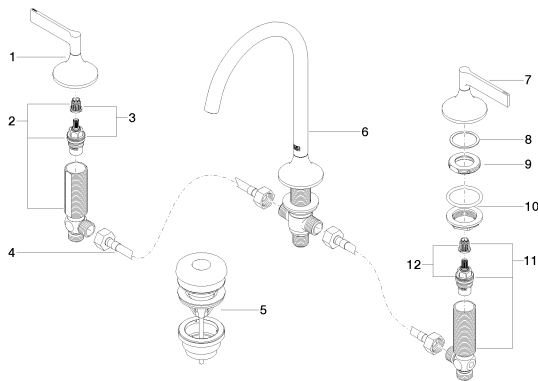

Умывальник - VAIA

Смеситель для умывальника на три отверстия со сливным гарнитуром - платина

Артикульный номер: 20 713 819-06

Другие варианты поверхностей

хром

20 713 819-00

платина

20 713 819-08

Смеситель для умывальника на три отверстия со сливным гарнитуром - платина

Артикульный номер: 20 713 819-06

Спецификация запасных частей

№	Артикульный №	Наименование	Расходуемое кол-во
1	90 20 80 013 00-06	Ручка 113 x 68 x 60 мм - платина матовая	1
2	04 17 11 055 51 90	Вентиль боковой запирание вправо 1/2"	1
3	90 90 03 151 00 90	Деталь верха запирание вправо 1/2"	1
4	04 30 04 096 00 90	Напорный шланг 1/2" x 1/2" x 400 мм -	1
5	10 125 970-06	Сливной гарнитур с затвором 1 1/4" - платина матовая	1
6	13 716 809-06	Излив для умывальника вертикальный без сливного гарнитура - платина матовая	1
7	90 20 80 012 00-06	Ручка 113 x 68 x 60 мм - платина матовая	1
8	09 28 10 003 90	Прокладка 39 x 32,5 x1 мм -	2
9	09 24 01 028 90	кольцо Ø 42 x 9 мм -	2
10	04 23 10 032 46 90	Крепление M30 x 1,5 -	2
11	04 17 11 055 50 90	Вентиль боковой запирание влево 1/2" -	1
12	90 90 03 150 00 90	Деталь верха запирание влево 1/2" -	1