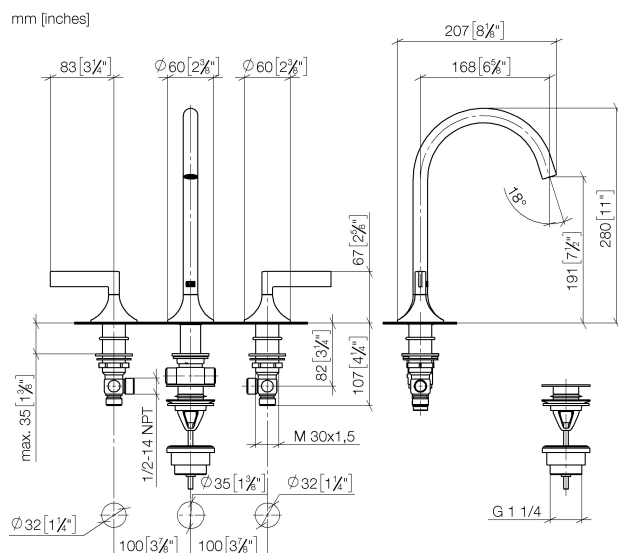

Умывальник - VAIA

Смеситель для умывальника на три отверстия со сливным гарнитуром - платина

Артикульный номер: 20 713 819-06

- вылет 168 мм
- поворотный излив 360°
- круглая обогащенная воздухом струя
- высота смесителя 280 мм
- высота до аэратора 191 мм
- диаметр отверстия вентиля бокового 32 мм
- диаметр отверстия под излив 35 мм
- розетка Ø 60 мм
- расход макс. 5,7 л/мин
- не содержит свинца
- Группа смесителей согл. DIN 4109: 1
- (ADA)
- Только для умывальника с переливным устройством.

платина матовая

размерный чертеж

Умывальник - VAIA

Смеситель для умывальника на три отверстия со сливным гарнитуром - платина

Артикульный номер: 20 713 819-06

Все величины в мм / дюймах = мм x 0,0394

график расхода

Умывальник - VAIA

Смеситель для умывальника на три отверстия со сливным гарнитуром - платина

Артикульный номер: 20 713 819-06

Другие варианты поверхностей

хром

20 713 819-00

платина

20 713 819-08

Смеситель для умывальника на три отверстия со сливным гарнитуром - платина

Артикульный номер: 20 713 819-06

Спецификация запасных частей

№	Артикульный №	Наименование	Расходуемое кол-во
1	90 20 80 013 00-06	Ручка 113 x 68 x 60 мм - платина матовая	1
2	04 17 11 055 51 90	Вентиль боковой запирание вправо 1/2"	1
3	90 90 03 151 00 90	Деталь верха запирание вправо 1/2"	1
4	04 30 04 096 00 90	Напорный шланг 1/2" x 1/2" x 400 мм -	1
5	10 125 970-06	Сливной гарнитур с затвором 1 1/4" - платина матовая	1
6	13 716 809-06	Излив для умывальника вертикальный без сливного гарнитура - платина матовая	1
7	90 20 80 012 00-06	Ручка 113 x 68 x 60 мм - платина матовая	1
8	09 28 10 003 90	Прокладка 39 x 32,5 x1 мм -	2
9	09 24 01 028 90	кольцо Ø 42 x 9 мм -	2
10	04 23 10 032 46 90	Крепление M30 x 1,5 -	2
11	04 17 11 055 50 90	Вентиль боковой запирание влево 1/2" -	1
12	90 90 03 150 00 90	Деталь верха запирание влево 1/2" -	1