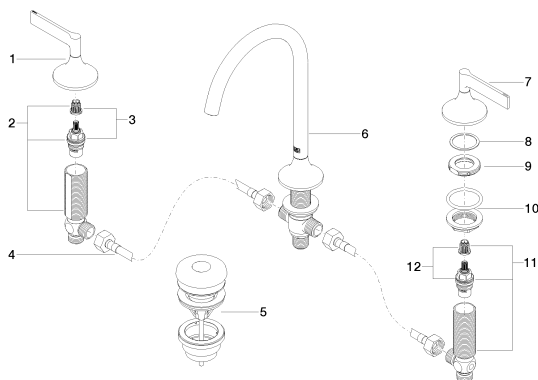

Умывальник - VAIA

Смеситель для умывальника на три отверстия со сливным гарнитуром - платина

Артикульный номер: 20 713 819-06

Спецификация запасных частей

№	Артикульный №	Наименование	Расходуемое кол-во
1	90 20 80 013 00-06	Ручка 113 x 68 x 60 мм - платина матовая	1
2	04 17 11 055 51 90	Вентиль боковой запираение вправо 1/2"	1
3	90 90 03 151 00 90	Деталь верха запираение вправо 1/2"	1
4	04 30 04 096 00 90	Напорный шланг 1/2" x 1/2" x 400 мм -	1
5	10 125 970-06	Сливной гарнитур с затвором 1 1/4" - платина матовая	1
6	13 716 809-06	Излив для умывальника вертикальный без сливного гарнитура - платина матовая	1
7	90 20 80 012 00-06	Ручка 113 x 68 x 60 мм - платина матовая	1
8	09 28 10 003 90	Прокладка 39 x 32,5 x1 мм -	2
9	кольцо Ø 42 x 9 мм -	2	
10	04 23 10 032 46 90	Крепление M30 x 1,5 -	2
11	04 17 11 055 50 90	Вентиль боковой запираение влево 1/2" -	1
12	90 90 03 150 00 90	Деталь верха запираение влево 1/2" -	1