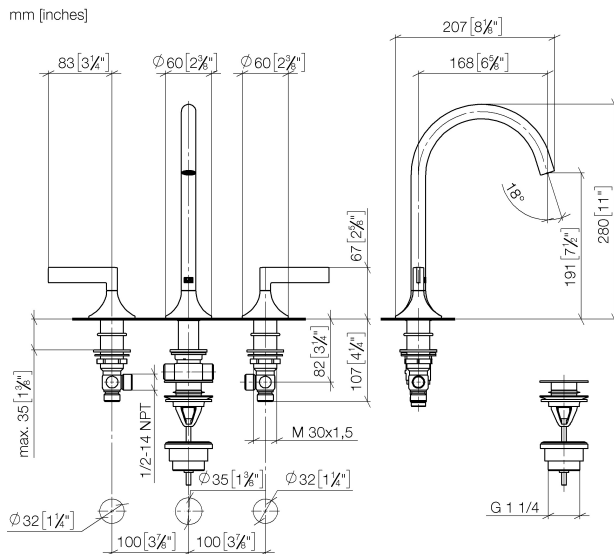

Умывальник - VAIA

Смеситель для умывальника на три отверстия со сливным гарнитуром - платина

Артикульный номер: 20 713 819-06

- вылет 168 мм
- поворотный излив 360°
- круглая обогащенная воздухом струя
- высота смесителя 280 мм
- высота до аэратора 191 мм
- диаметр отверстия вентиля бокового 32 мм
- диаметр отверстия под излив 35 мм
- розетка Ø 60 мм
- расход макс. 5,7 л/мин
- не содержит свинца
- Группа смесителей согл. DIN 4109: 1
- (ADA)
- Только для умывальника с переливным устройством.

платина матовая

размерный чертеж

Все величины в мм / дюймах = мм x 0,0394