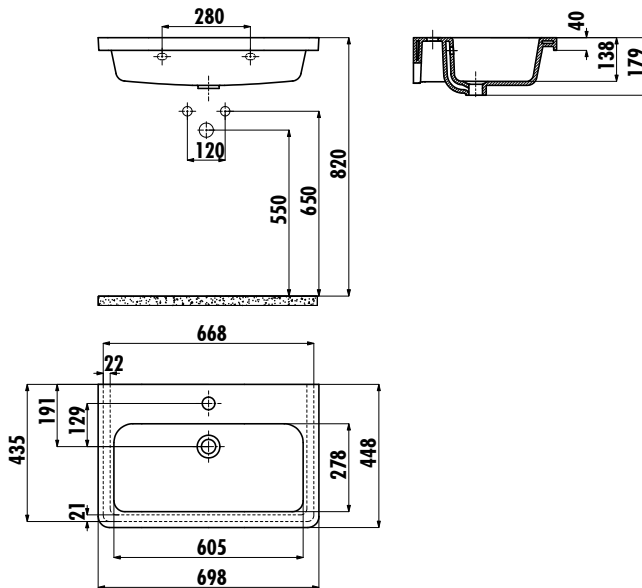

TEKNİK ÇİZİM

Creavit önceden haber vermeksizin, ürünlerde ve teknik detaylarda değişiklik yapma hakkını saklı tutar.

ÖZELLİKLER

Kalite Yönetim Sistemi

Müşteri Memnuniyeti Belgesi

Çevre Yönetim Sistemi

İş Sağlığı ve Güvenliği Yönetim Sistemi

LGA

Alman Standartlarına Uygunluk Belgesi

kiwa

Hollanda Standartlarına Uygunluk Belgesi

GOST - R

Rusya Standartlarına Uygunluk Belgesi

UKRSEPRO

Ukrayna Standartlarına Uygunluk Belgesi

İsrail Standartlarına Uygunluk Belgesi

Nijerya Standartlarına Uygunluk Belgesi

Türk Standartlarına Uygunluk Belgesi