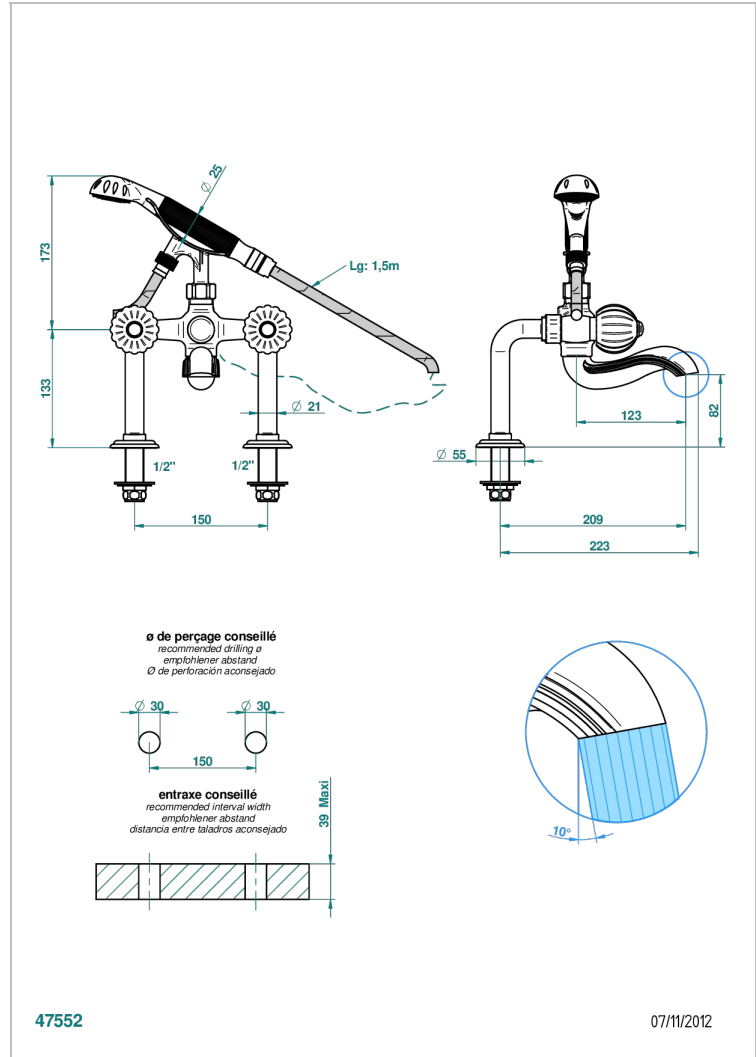

Смеситель для ванны/душа устанавливаемый на борту на два отверстия с душем и шлангом - 150 мм между центрами

ХАРАКТЕРИСТИКИ

- Mandarine
- Смеситель для ванны/душа устанавливаемый на борту на два отверстия с душем и шлангом - 150 мм между центрами