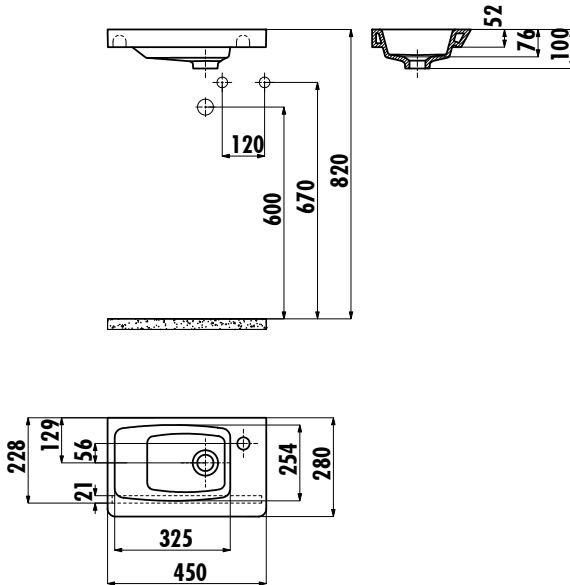

TEKNİK ÇİZİM

Creavit önceden haber vermeksizin, ürünlerde ve teknik detaylarda değişiklik yapma hakkını saklı tutar.

ÖZELLİKLER

Kalite Yönetim Sistemi

Müşteri Memnuniyeti Belgesi

Çevre Yönetim Sistemi

İş Sağlığı ve Güvenliği Yönetim Sistemi

LGA

Alman Standartlarına Uygunluk Belgesi

kiwa

Hollanda Standartlarına Uygunluk Belgesi

GOST - R

Rusya Standartlarına Uygunluk Belgesi

UKRSEPRO

Ukrayna Standartlarına Uygunluk Belgesi

İsrail Standartlarına Uygunluk Belgesi

Nijerya Standartlarına Uygunluk Belgesi

Türk Standartlarına Uygunluk Belgesi