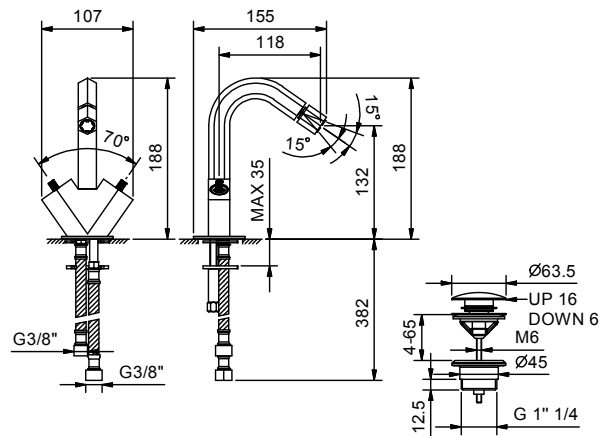

Проект:

Комната:

Дата:

Комментарии: