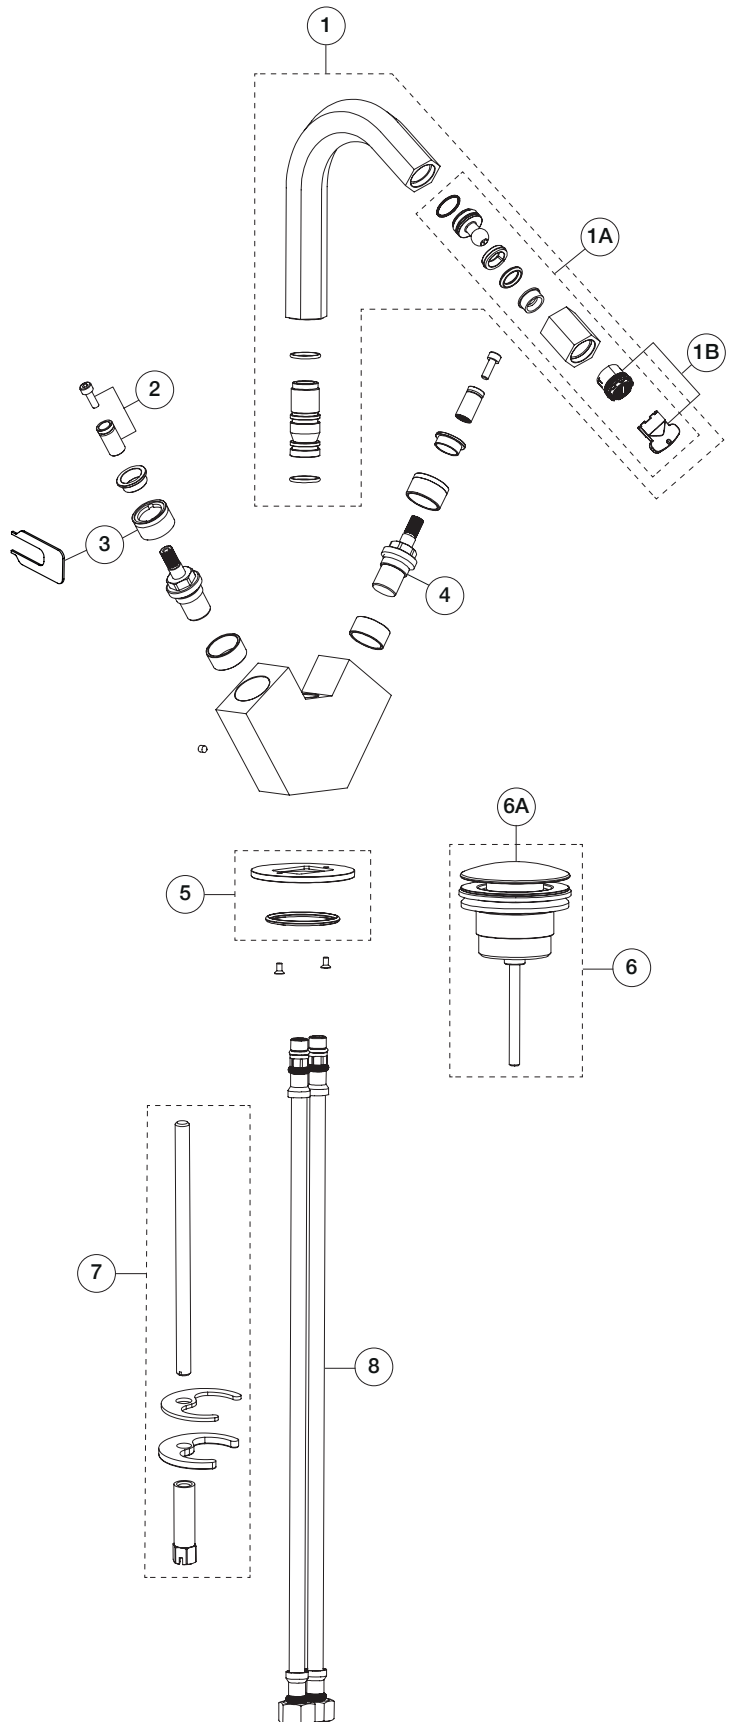

ART. N462SF - Gruppo bidet monoforo / Single-hole bidet mixer / Mélangeur bidet monotrou

N°	Codice / Code	Descrizione / Description / Désignaton
1	90 __ 9886	<b>Bocca bidet completa</b> Complete bidet spout Bec complet bidet
1A	90 __ 9856	<b>Aeratore a snodo</b> Adjustable aerator Aérateur orientable
1B	90 00 9855	<b>Aeratore M16,5x1 con chiave di smontaggio</b> M16,5x1 aerator with disassembly key Aérateur M16,5x1 avec clé pour demontage
2	90 00 Q543	<b>Kit con adattatore e vite</b> Kit with adapter and screw Kit avec adapteur et vis
3	90 __ Q085	<b>Cappuccio coprivotone</b> Cover stemvalve under handle Rosace couvre tête
4	90 00 Q084	<b>Vitone ceramico 3/8"</b> 3/8" ceramic cartridge Tête céramique 3/8"
5	90 __ 9884	<b>Anello base</b> Base ring Anneau base
6	91 __ 8434	<b>Scarico 1" 1/4 con tappo a pressione</b> 1"1/4 waste with pop-up cap Vidage 1"1/4 clapet à pression
6A	90 __ 9345	<b>Tappo per scarico</b> Plug for waste Clapet pour vidage
7	90 00 9698	<b>Kit di fissaggio</b> Fixing kit Kit de fixation
8	90 02 0974	<b>Coppia di flessibili di alimentazione M10x1 F 3/8"</b> Pair of connecting hoses M10x1 F 3/8" Paire de flexibles d'alimentation M10x1 F 3/8"

-- Questo codice alfanumerico indica la finitura o il materiale  
This alphanumeric code indicates the finish or raw material  
Ce code alphanumerique indique la finition ou le matériel