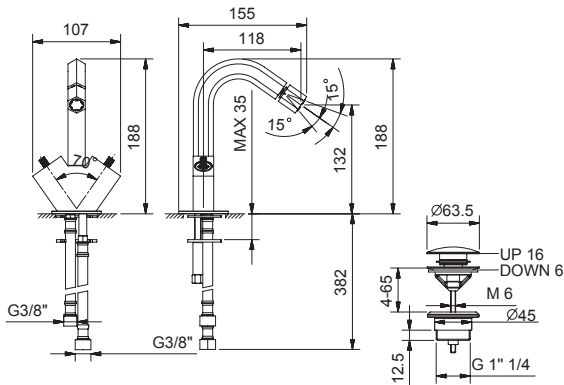

ART. N462SF - Gruppo bidet monoforo / Single-hole bidet mixer / Mélangeur bidet monotrou

N°	Codice / Code	Descrizione / Description / Désignaton
1	90 __ 9886	<b>Bocca bidet completa</b> Complete bidet spout Bec complet bidet
1A	90 __ 9856	<b>Aeratore a snodo</b> Adjustable aerator Aérateur orientable
1B	90 00 9855	<b>Aeratore M16,5x1 con chiave di smontaggio</b> M16,5x1 aerator with disassembly key Aérateur M16,5x1 avec clé pour demontage
2	90 00 Q543	<b>Kit con adattatore e vite</b> Kit with adapter and screw Kit avec adapteur et vis
3	90 __ Q085	<b>Cappuccio coprivotone</b> Cover stemvalve under handle Rosace couvre tête
4	90 00 Q084	<b>Vitone ceramico 3/8"</b> 3/8" ceramic cartridge Tête céramique 3/8"
5	90 __ 9884	<b>Anello base</b> Base ring Anneau base
6	91 __ 8434	<b>Scarico 1" 1/4 con tappo a pressione</b> 1"1/4 waste with pop-up cap Vidage 1"1/4 clapet à pression
6A	90 __ 9345	<b>Tappo per scarico</b> Plug for waste Clapet pour vidage
7	90 00 9698	<b>Kit di fissaggio</b> Fixing kit Kit de fixation
8	90 02 0974	<b>Coppia di flessibili di alimentazione M10x1 F 3/8"</b> Pair of connecting hoses M10x1 F 3/8" Paire de flexibles d'alimentation M10x1 F 3/8"

-- Questo codice alfanumerico indica la finitura o il materiale  
This alphanumeric code indicates the finish or raw material  
Ce code alphanumerique indique la finition ou le matériel