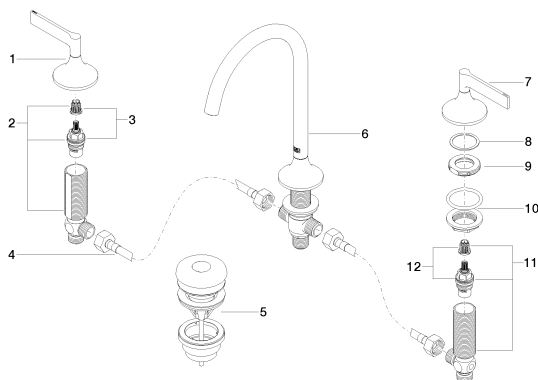

Умывальник - VAIA

Смеситель для умывальника на три отверстия со сливным гарнитуром - Dark Platinum

Артикулльный номер: 20 713 819-99

Спецификация запасных частей

№	Артикулльный №	Наименование	Расходуемое кол-во
1	90 20 80 013 00-99	Ручка 113 x 68 x 60 мм - Dark Platinum matt	1
2	04 17 11 055 51 90	Вентиль боковой заправление вправо 1/2" -	1
3	90 90 03 151 00 90	Деталь верха заправление вправо 1/2" -	1
4	04 30 04 096 00 90	Напорный шланг 1/2" x 1/2" x 400 мм -	1
5	10 125 970-99	Сливной гарнитур с затвором 1 1/4" - Dark Platinum matt	1
6	13 716 809-99	Излив для умывальника вертикальный без сливного гарнитура - Dark Platinum matt	1
7	90 20 80 012 00-99	Ручка 113 x 68 x 60 мм - Dark Platinum matt	1
8	09 28 10 003 90	Прокладка 39 x 32,5 x1 мм -	2
9	кольцо Ø 42 x 9 мм -	2	
10	04 23 10 032 46 90	Крепление M30 x 1,5 -	2
11	04 17 11 055 50 90	Вентиль боковой заправление влево 1/2" -	1
12	90 90 03 150 00 90	Деталь верха заправление влево 1/2" -	1