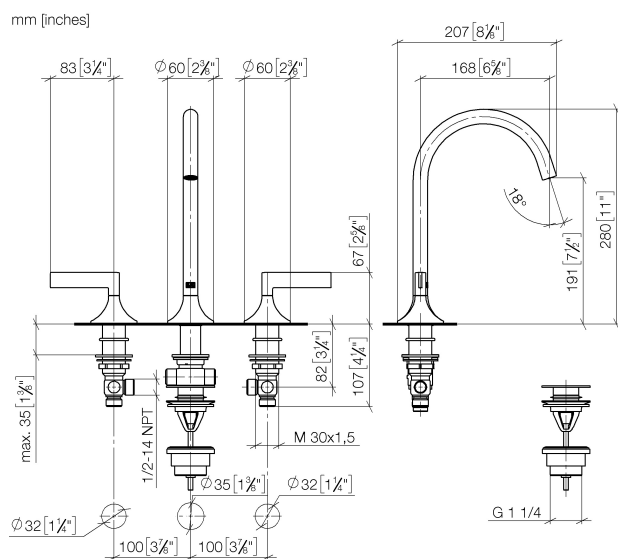

Умывальник - VAIA

Смеситель для умывальника на три отверстия со сливным гарнитуром - Dark Platinum

Артикулный номер: 20 713 819-99

- вылет 168 мм
- поворотный излив 360°
- круглая обогащенная воздухом струя
- высота смесителя 280 мм
- высота до аэратора 191 мм
- диаметр отверстия вентиля бокового 32 мм
- диаметр отверстия под излив 35 мм
- розетка Ø 60 мм
- расход макс. 5,7 л/мин
- не содержит свинца
- Группа смесителей согл. DIN 4109: 1 (ADA)
- Только для умывальника с переливным устройством.

Dark Platinum matt

размерный чертеж

Все величины в мм / дюймах = мм x 0,0394