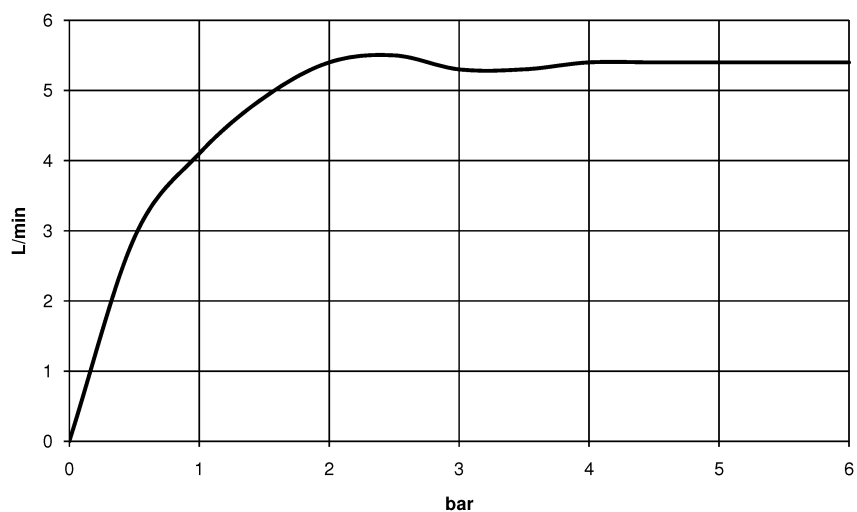

## размерный чертеж

Все величины в мм / дюймах = мм x 0,0394

Умывальник - VAIA

Смеситель для умывальника на три отверстия со сливным гарнитуром - Dark Platinum

Артикульный номер: 20 713 819-99

график расхода