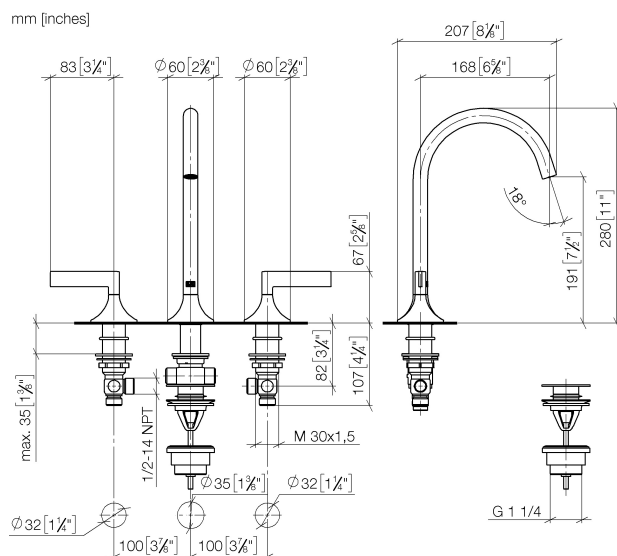

## Умывальник - VAIA

Смеситель для умывальника на три отверстия со сливным гарнитуром - Dark Platinum

Артикулный номер: 20 713 819-99

- вылет 168 мм
- поворотный излив 360°
- круглая обогащенная воздухом струя
- высота смесителя 280 мм
- высота до аэратора 191 мм
- диаметр отверстия вентиля бокового 32 мм
- диаметр отверстия под излив 35 мм
- розетка Ø 60 мм
- расход макс. 5,7 л/мин
- не содержит свинца
- Группа смесителей согл. DIN 4109: 1 (ADA)
- Только для умывальника с переливным устройством.

## размерный чертеж

Все величины в мм / дюймах = мм x 0,0394

Умывальник - VAIA

Смеситель для умывальника на три отверстия со сливным гарнитуром - Dark Platinum

Артикульный номер: 20 713 819-99

график расхода

## Умывальник - VAIA

Смеситель для умывальника на три отверстия со сливным гарнитуром - Dark Platinum

Артикулльный номер: 20 713 819-99