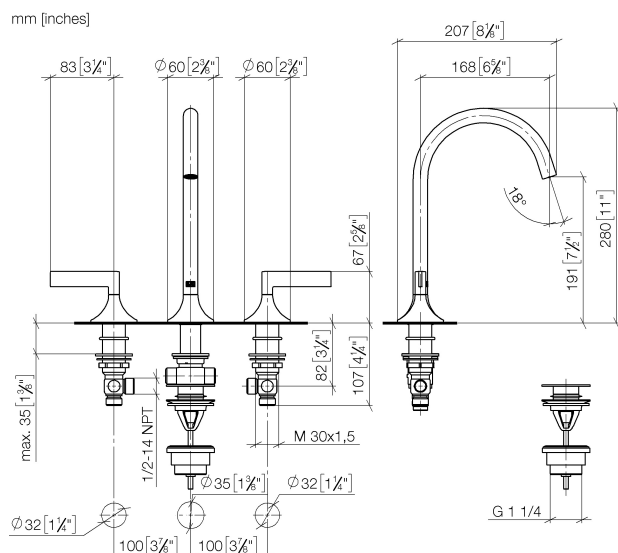

Умывальник - VAIA

Смеситель для умывальника на три отверстия со сливным гарнитуром - Dark Platinum

Артикульный номер: 20 713 819-99

- вылет 168 мм
- поворотный излив 360°
- круглая обогащенная воздухом струя
- высота смесителя 280 мм
- высота до аэратора 191 мм
- диаметр отверстия вентиля бокового 32 мм
- диаметр отверстия под излив 35 мм
- розетка Ø 60 мм
- расход макс. 5,7 л/мин
- не содержит свинца
- Группа смесителей согл. DIN 4109: 1
- (ADA)
- Только для умывальника с переливным устройством.

Dark Platinum matt

размерный чертеж

Умывальник - VAIA

Смеситель для умывальника на три отверстия со сливным гарнитуром - Dark Platinum

Артикульный номер: 20 713 819-99

Все величины в мм / дюймах = мм x 0,0394

график расхода

Умывальник - VAIA

Смеситель для умывальника на три отверстия со сливным гарнитуром - Dark Platinum

Артикульный номер: 20 713 819-99

Другие варианты поверхностей

хром

20 713 819-00

платина матовая

Умывальник - VAIA

Смеситель для умывальника на три отверстия со сливным гарнитуром - Dark Platinum

Артикульный номер: 20 713 819-99

Спецификация запасных частей

№	Артикульный №	Наименование	Расходуемое кол-во
1	90 20 80 013 00-99	Ручка 113 x 68 x 60 мм - Dark Platinum matt	1
2	04 17 11 055 51 90	Вентиль боковой заправление вправо 1/2"	1
3	90 90 03 151 00 90	Деталь верх заправление вправо 1/2"	1
4	04 30 04 096 00 90	Напорный шланг 1/2" x 1/2" x 400 мм -	1
5	10 125 970-99	Сливной гарнитур с затвором 1 1/4" - Dark Platinum matt	1
6	13 716 809-99	Излив для умывальника вертикальный без сливного гарнитура - Dark Platinum matt	1
7	90 20 80 012 00-99	Ручка 113 x 68 x 60 мм - Dark Platinum matt	1
8	09 28 10 003 90	Прокладка 39 x 32,5 x1 мм -	2
9	09 24 01 028 90	кольцо Ø 42 x 9 мм -	2
10	04 23 10 032 46 90	Крепление M30 x 1,5 -	2
11	04 17 11 055 50 90	Вентиль боковой заправление влево 1/2"	1
12	90 90 03 150 00 90	Деталь верх заправление влево 1/2"	1