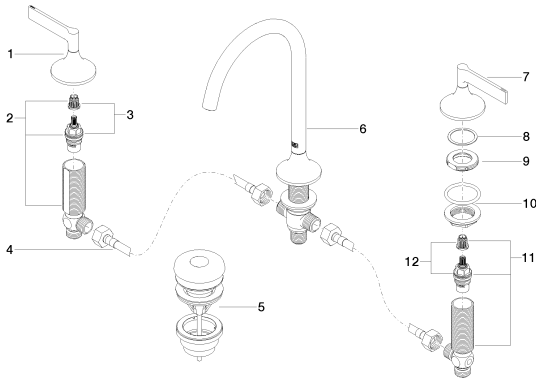

график расхода

Умывальник - VAIA

Смеситель для умывальника на три отверстия со сливным гарнитуром - Dark Platinum

Артикульный номер: 20 713 819-99

Другие варианты поверхностей

хром

20 713 819-00

платина матовая

20 713 819-06

платина

20 713 819-08

латунь сатинированная

20 713 819-28

Другие поверхности по запросу (x-tra Service)

12 506 970 90

Напорные шланги -

Умывальник - VAIA

Смеситель для умывальника на три отверстия со сливным гарнитуром - Dark Platinum

Артикульный номер: 20 713 819-99

Спецификация запасных частей

№	Артикульный №	Наименование	Расходуемое кол-во
1	90 20 80 013 00-99	Ручка 113 x 68 x 60 мм - Dark Platinum matt	1
2	04 17 11 055 51 90	Вентиль боковой заправление вправо 1/2"	1
3	90 90 03 151 00 90	Деталь верх заправление вправо 1/2"	1
4	04 30 04 096 00 90	Напорный шланг 1/2" x 1/2" x 400 мм -	1
5	10 125 970-99	Сливной гарнитур с затвором 1 1/4" - Dark Platinum matt	1
6	13 716 809-99	Излив для умывальника вертикальный без сливного гарнитура - Dark Platinum matt	1
7	90 20 80 012 00-99	Ручка 113 x 68 x 60 мм - Dark Platinum matt	1
8	09 28 10 003 90	Прокладка 39 x 32,5 x1 мм -	2
9	09 24 01 028 90	кольцо Ø 42 x 9 мм -	2
10	04 23 10 032 46 90	Крепление M30 x 1,5 -	2
11	04 17 11 055 50 90	Вентиль боковой заправление влево 1/2"	1
12	90 90 03 150 00 90	Деталь верх заправление влево 1/2"	1