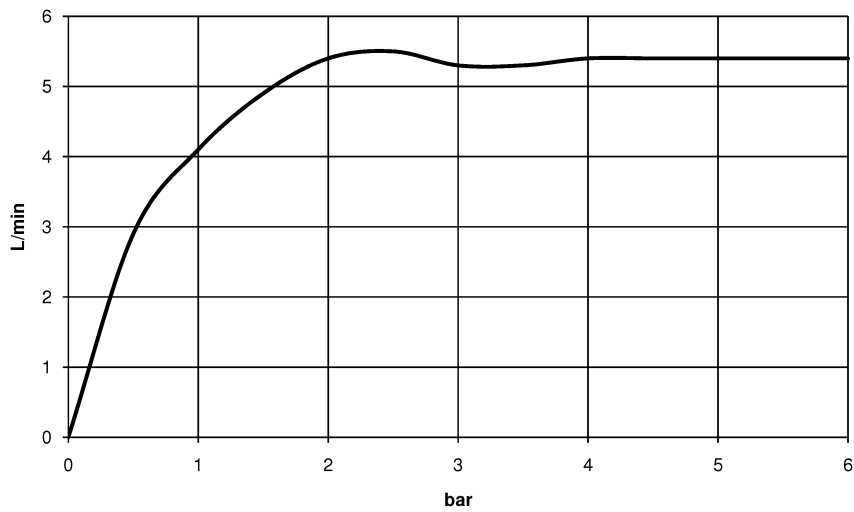

Умывальник - VAIA

Смеситель для умывальника на три отверстия со сливным гарнитуром - Dark Platinum

Артикульный номер: 20 713 819-99

Все величины в мм / дюймах = мм x 0,0394

график расхода