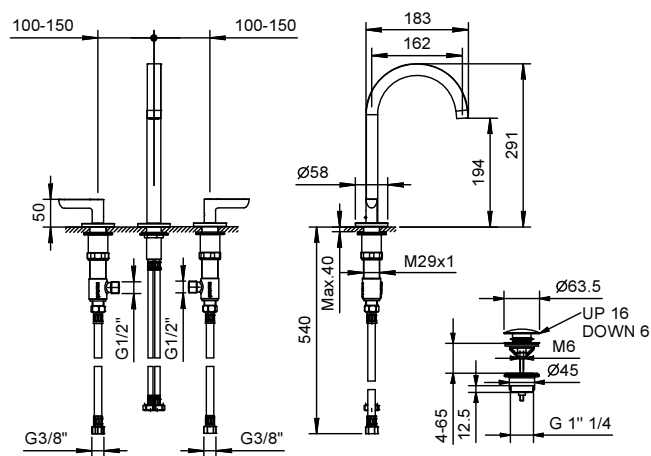

APT. R107

Смеситель для раковины на 3 отверстия

- вылет 16 см
- ручки
- ограничитель потока воды до 5 л/мин при 3 бар
- картридж керамический 90°
- подводка
- донный клапан нажимного типа

Отделки:

☐	Хром	53 02 R107
☐	Nickel PVD	53 95 R107
☐	Matt Gun Metal PVD	53 P5 R107
☐	Matt British Gold PVD	53 P6 R107
☐	Matt Copper PVD	53 P9 R107

Проект:

Комната:

Дата:

Комментарии:

сертификаты:

leadfree