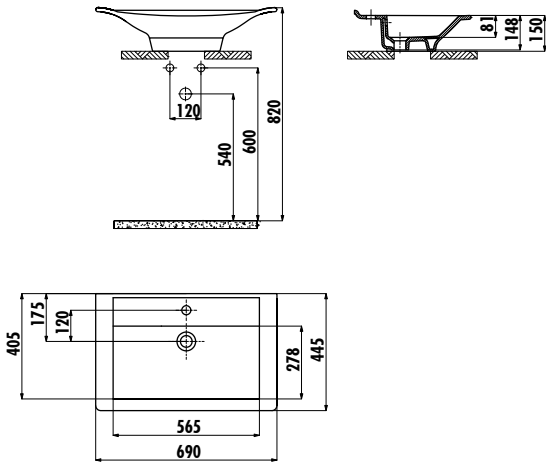

TEKNİK ÇİZİM

ÖZELLİKLER

Creavit önceden haber vermeksizin, ürünlerde ve teknik detaylarda değişiklik yapma hakkını saklı tutar.

Kalite Yönetim Sistemi

Müşteri Memnuniyeti Belgesi

Çevre Yönetim Sistemi

İş Sağlığı ve Güvenliği Yönetim Sistemi

LGA

Alman Standartlarına Uygunluk Belgesi

kiwa

Hollanda Standartlarına Uygunluk Belgesi

GOST - R

Rusya Standartlarına Uygunluk Belgesi

UkrSEPRO

Ukrayna Standartlarına Uygunluk Belgesi

İsrail Standartlarına Uygunluk Belgesi

Nijerya Standartlarına Uygunluk Belgesi

Türk Standartlarına Uygunluk Belgesi