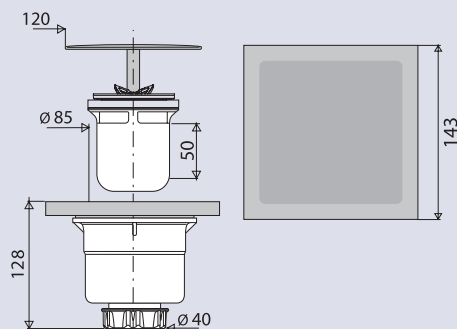

BONDE DE SOL 150 x 150 sortie verticale

568882

CARACTERISTIQUES

- → Bonde de sol corps ABS SAN
- → Capot métal carré 120 x 120 mm
- → Cadre ABS chromé 143 x 143 mm
- → Sortie verticale Ø 40 mm à visser ou à coller
- → Natte d'étanchéité 50 cm x 50 cm

PERFORMANCES

Encombrement dans la chape : 128 mm
Débit: **36 l/mn**

CONDITIONNEMENT

Packaging : **boite**
Dimensions (mm) : **130X160X160**
Parcel unit : **x 1**

REFERENCE PRODUIT

568882 000 00 sortie verticale

SPECIFICATIONS

AVANTAGES

Matériaux inaltérables.

CODE EAN

3364549266660